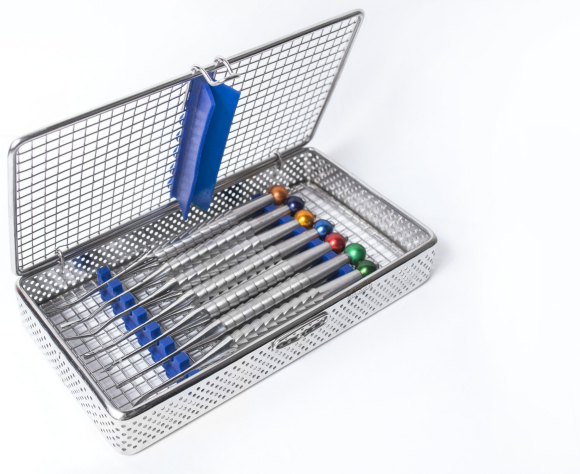

Trusa 7 MicroLuxatoare anatomice

Pret:

964,55 lei TVA inclusa

Descriere produs:

Kit de 7 Micro Luxatoare cu margini zimtate, cu varfuri de inalta rezistenta din titan, pentru operatiuni de mare finete, permitandu-va in acelasi timp si o precizie extrem de ridicata si aplicarea unor forte mari.

Acest model de trusa prezinta manere masive, din inox, mai mari decat la modelul cu varfuri cu coating de titan, care prezinta avantajul unei prize imbunatatite. Varfurile sunt fabricate din otel inox de inalta rezistenta French 420, care va permite aplicarea unor forte sporite.

Micro-zimtii fini ajuta la eliberarea dintelui din alveola si din ligamentul periodontal.

Manerele sunt codate pe culori, pentru o identificare usoara.

Instrumentele sunt echilibrate pentru a putea fi folosite foarte usor, avand manerul din inox solid cu striatii anatomice, mai greu, si usoare, astfel senzatia de a le tine in mana este foarte placuta, oferindu-va siguranta.

Toate instrumentele vin intr-o cutie din inox, autoclavabila, cu suportii din silicon care mentine instrumentele pe loc, fiind foarte practica pentru a fi autoclavata si folosita in operatii complexe.