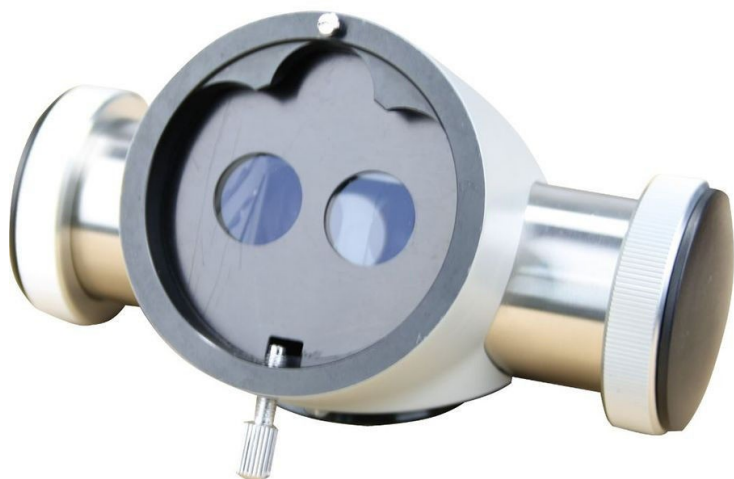

Beam splitter cu extender 50%-50%

Pret:

6.430,28 lei TVA inclusa

Descriere produs:

Extender de binocular la 30 de grade cu dublu beam splitter integrat.

Cu acest modul postura doctorului este ergonomica, dreapta si naturala. Puteti manevra microscopul intr-o pozitie care va permite sa mentineti o postura naturala si sanatoasa si sa puteti lucra totusi cu usurinta. Postura ergonomica elimina durerile de spate si de gat.

Beam splitter cu distributie a luminii 50%-50%.