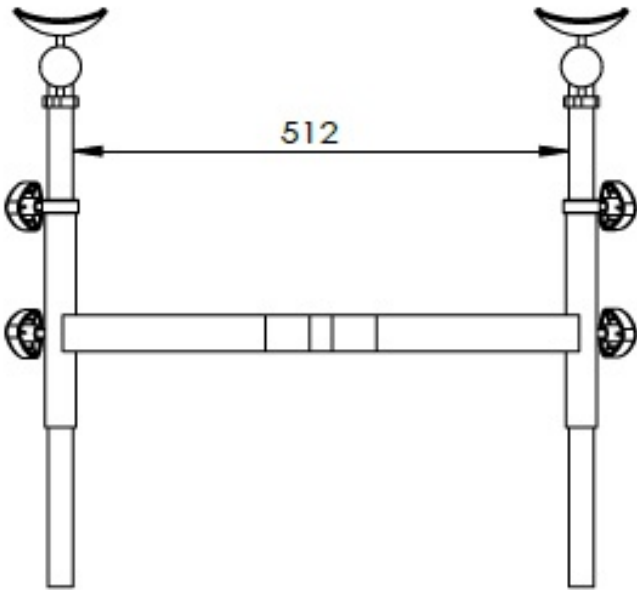

D TEHNICALDENT

Intrarea Sulfinei 94 Magurele, Ilfov. Tel: 021 312 56 60, E-mail: office@tehnicaldent.ro IBAN: RO17 RNCB

0068 0043 7192 0001 Nr. Inreg. Reg. Com : J/09/137/99, Cod fiscal: RO 117 58 273