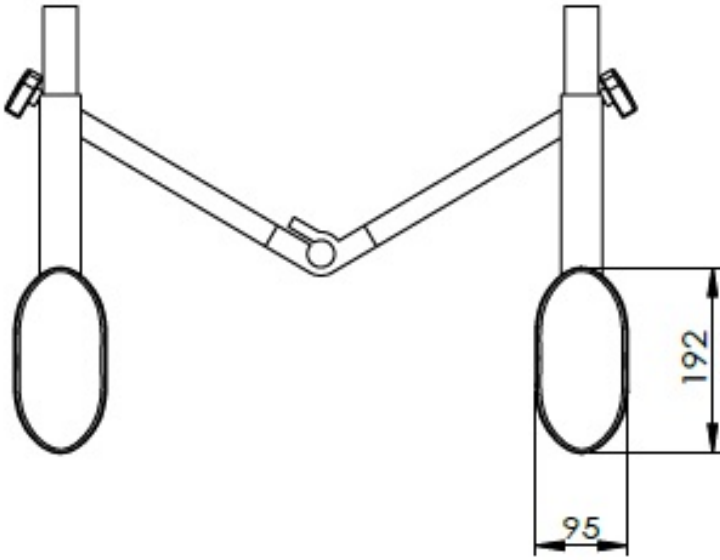

D TEHNICALDENT

Intrarea Sulfinei 94 Magurele, Ilfov. Tel: 021 312 56 60, E-mail: office@tehnicaldent.ro IBAN: RO17 RNCB

0068 0043 7192 0001 Nr. Inreg. Reg. Com : J/09/137/99, Cod fiscal: RO 117 58 273