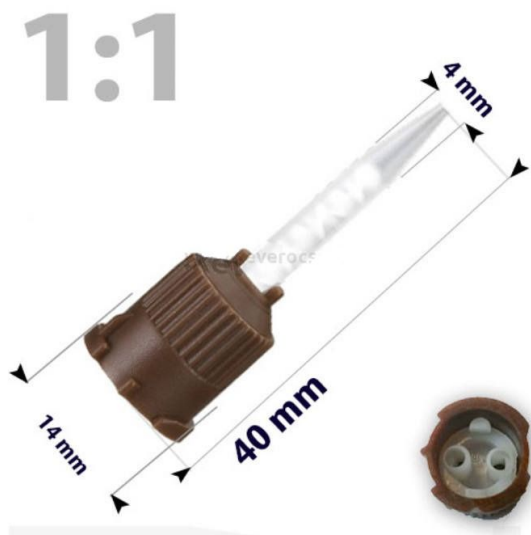

Varf mixare maro 1:1 HP05

Pret:

66,30 lei TVA inclusa

Descriere produs:

Proportia de amestecare: 1:1

Dimensiuni: 40 x 4/2.5 mm

Punga continand 50 buc

Acest varf de mixare poate fi folosit pentru a amesteca urmatoarele materiale: