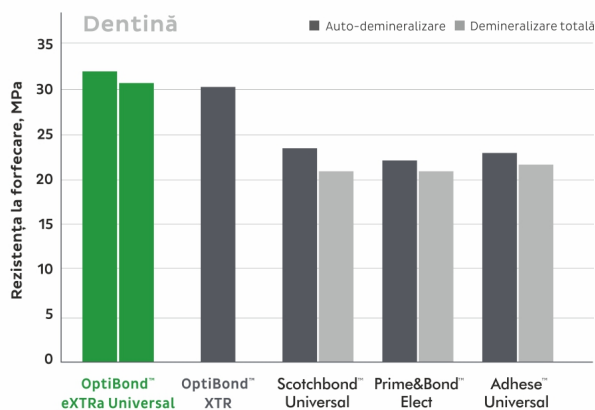

Acțiuni combinate

Compatibilitate completă

pH foarte scăzut → Polimerizare → pH neutru*

*pH în jur de 7

Performanta sustinuta de probe: Tehnologia dovedita OptiBond

OptiBond eXTRa Universal are rezultate remarcabile, asigurand o putere de adeziune superioara atat la dentina cat si la smalt fata de principalii sai competitori*. Acest lucru ofera un rezultat consistent, pentru o multitudine de tehnici de demineralizare si de substraturi.

Actiune eficienta de umplere si de etansare

Componenta primer este intens acida si hidrofila, cu o capacitate unica de nanodemineralizare si o remarcabila patrundere in canaliculele dentinare. Componenta adeziva este hidrofoba, oferind o polimerizare eficienta, ce creste rezistenta mecanica, durabilitatea adeziunii si integritatea marginala.