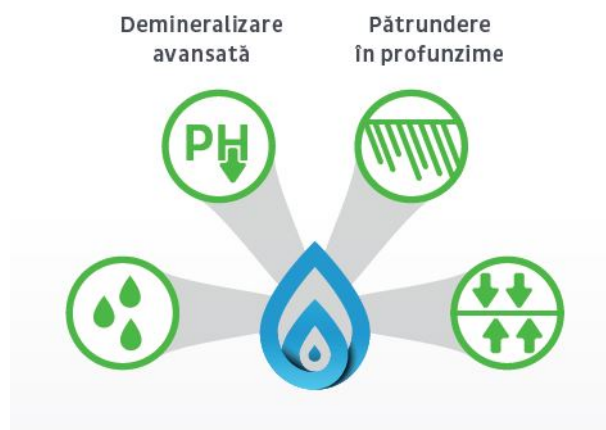

• Estetic

Grosimea foarte redusa si in acelasi timp uniforma a filmului ofera rezultate estetice formidabile, precum si un avantaj important pentru aplicarea restaurarilor indirecte.

• Sigur

Tehnologia brevetata OptiBond ofera o patrundere excelenta in canaliculele dentinare, protejand impotriva microscurgerilor si a sensibilitatii postoperatorii.

Cea mai buna tehnologie pentru o adeziune **eXTRa**ordinara

Monomerul GPDM

Standardul
de aur

**Sistemul ternar
de solvenți**

Trei solvenți în
unul singur

Smart pH

Aciditate
redușă unică

TEHNICALDENT

Acțiuni combinate

Compatibilitate completă

pH foarte scăzut → Polimerizare → pH neutru*

*pH în jur de 7

Performanta sustinuta de probe: Tehnologia dovedita OptiBond

OptiBond eXTRa Universal are rezultate remarcabile, asigurand o putere de adeziune superioara atat la dentina cat si la smalt fata de principalii sai competitori*. Acest lucru ofera un rezultat consistent, pentru o multitudine de tehnici de demineralizare si de substraturi.