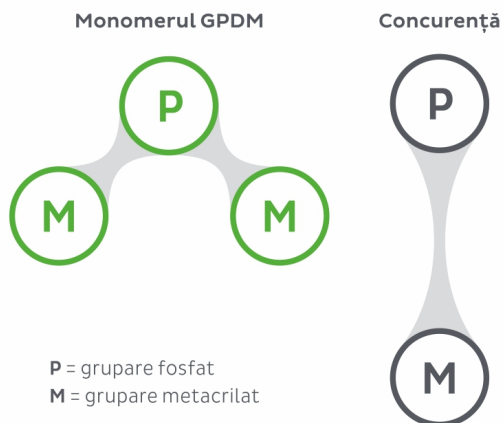

Cea mai buna tehnologie pentru o adeziune **eXTRa**ordinara

Monomerul GPDM

Standardul
de aur

**Sistemul ternar
de solvenți**

Trei solvenți în
unul singur

Smart pH

Aciditate
redușă unică

TEHNICALDENT

Acțiuni combinate

Compatibilitate completă

pH foarte scăzut → Polimerizare → pH neutru*

*pH în jur de 7

Performanta sustinuta de probe: Tehnologia dovedita OptiBond

OptiBond eXTRa Universal are rezultate remarcabile, asigurand o putere de adeziune superioara atat la dentina cat si la smalt fata de principalii sai competitori*. Acest lucru ofera un rezultat consistent, pentru o multitudine de tehnici de demineralizare si de substraturi.

Actiune eficienta de umplere si de etansare

Componenta primer este intens acida si hidrofila, cu o capacitate unica de nanodemineralizare si o remarcabila patrundere in canaliculele dentinare. Componenta adeziva este hidrofoba, oferind o polimerizare eficienta, ce creste rezistenta mecanica, durabilitatea adeziunii si integritatea marginala.