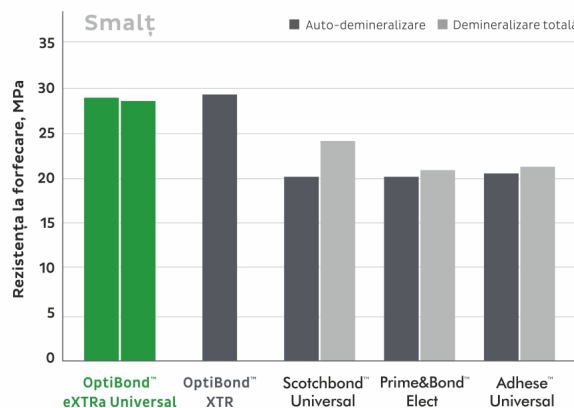

Acțiuni combinate

Compatibilitate completă

pH foarte scăzut → Polimerizare → pH neutru*

*pH în jur de 7

Performanta sustinuta de probe: Tehnologia dovedita OptiBond

OptiBond eXTRa Universal are rezultate remarcabile, asigurand o putere de adeziune superioara atat la dentina cat si la smalt fata de principalii sai competitori*. Acest lucru ofera un rezultat consistent, pentru o multitudine de tehnici de demineralizare si de substraturi.

Actiune eficienta de umplere si de etansare

Componenta primer este intens acida si hidrofila, cu o capacitate unica de nanodemineralizare si o remarcabila patrundere in canaliculele dentinare. Componenta adeziva este hidrofoba, oferind o polimerizare eficienta, ce creste rezistenta mecanica, durabilitatea adeziunii si integritatea marginala.