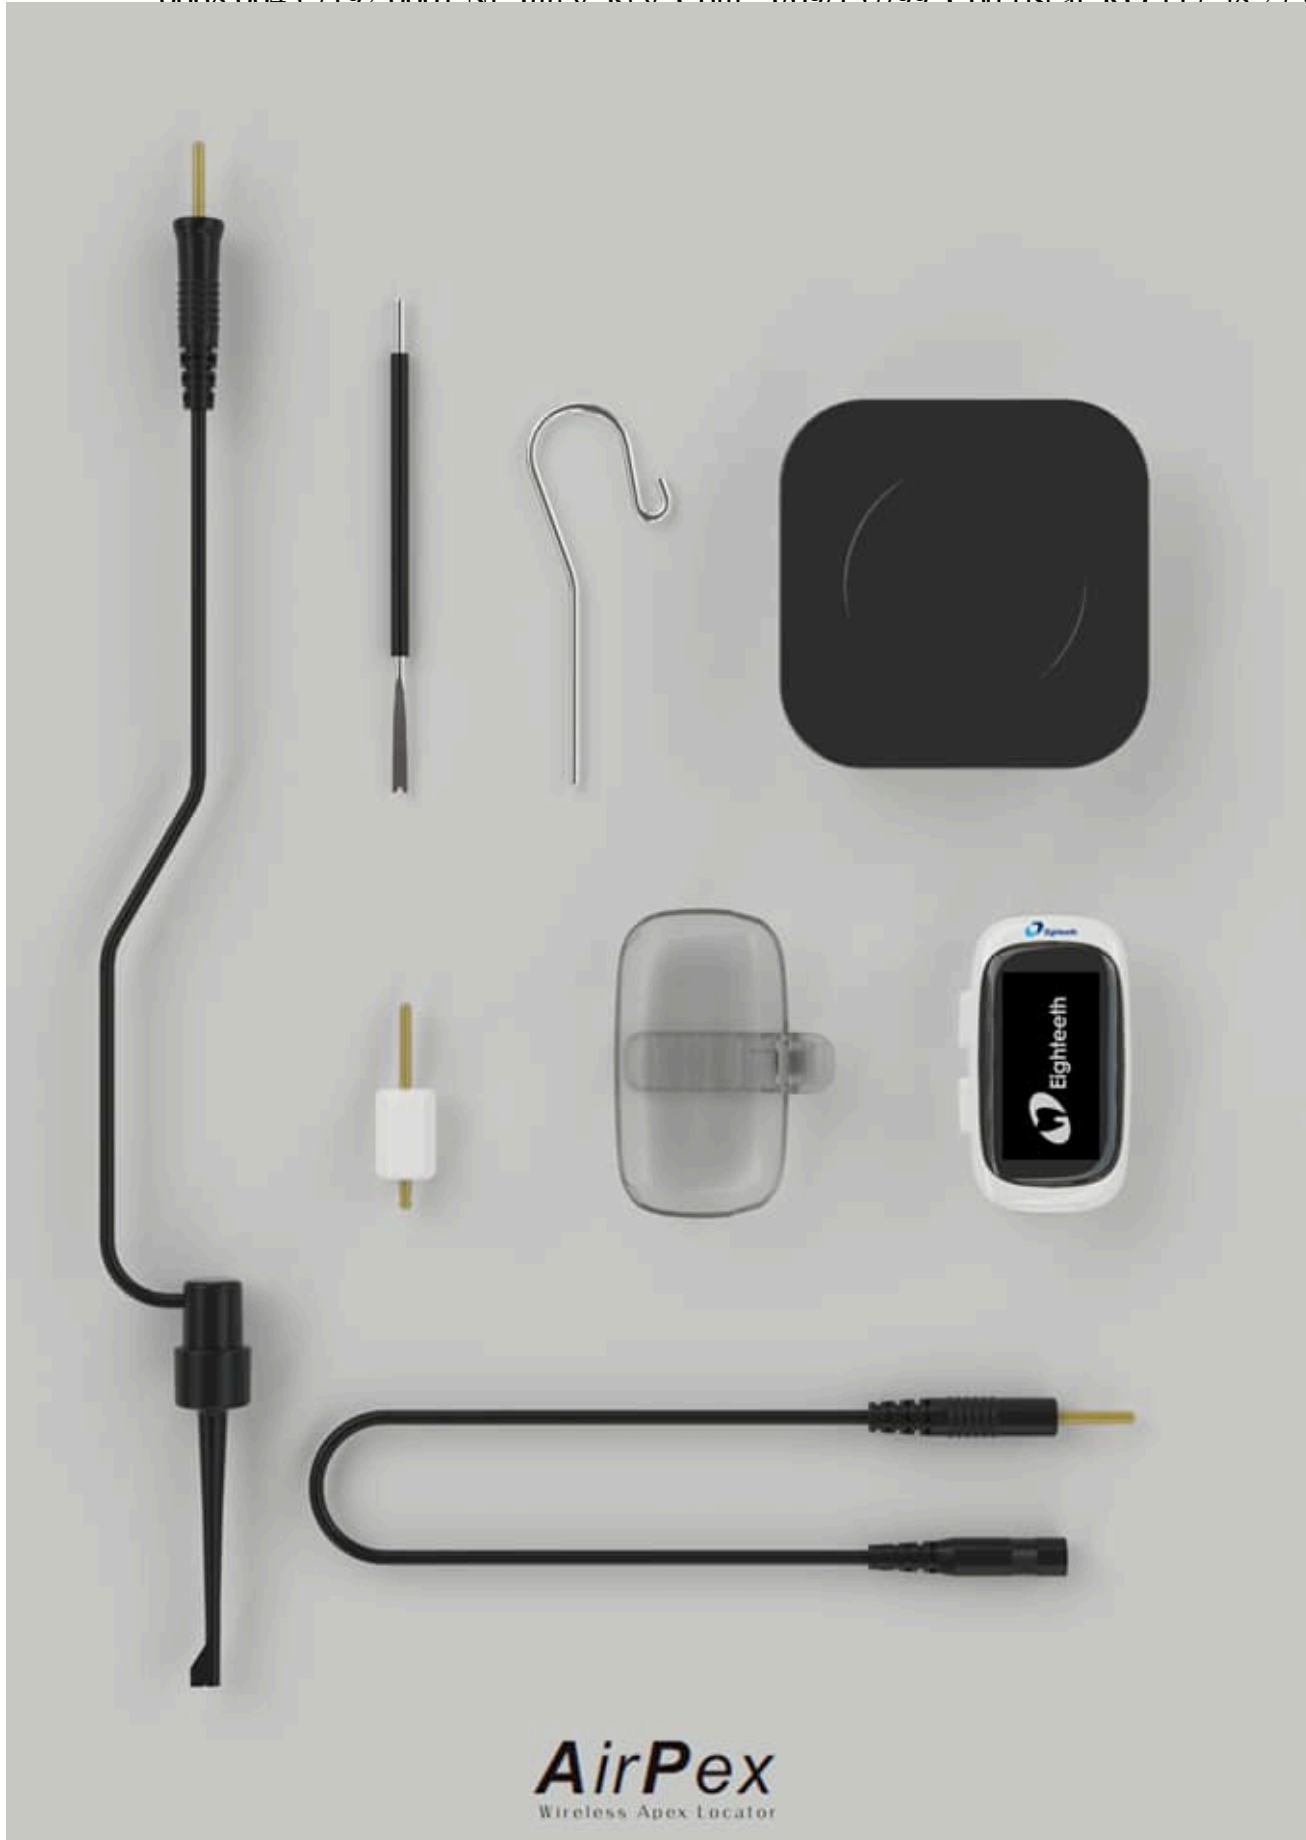

D TEHNICALDENT

Intrarea Sulfinei 94 Magurele, Ilfov. Tel: 021 312 56 60, E-mail: office@technicaldent.ro IBAN: RO17 RNCB
0068 0043 7192 0001 Nr. Inreg. Reg. Com.: I/09/137/99 Cod fiscal: RO 117 58 273