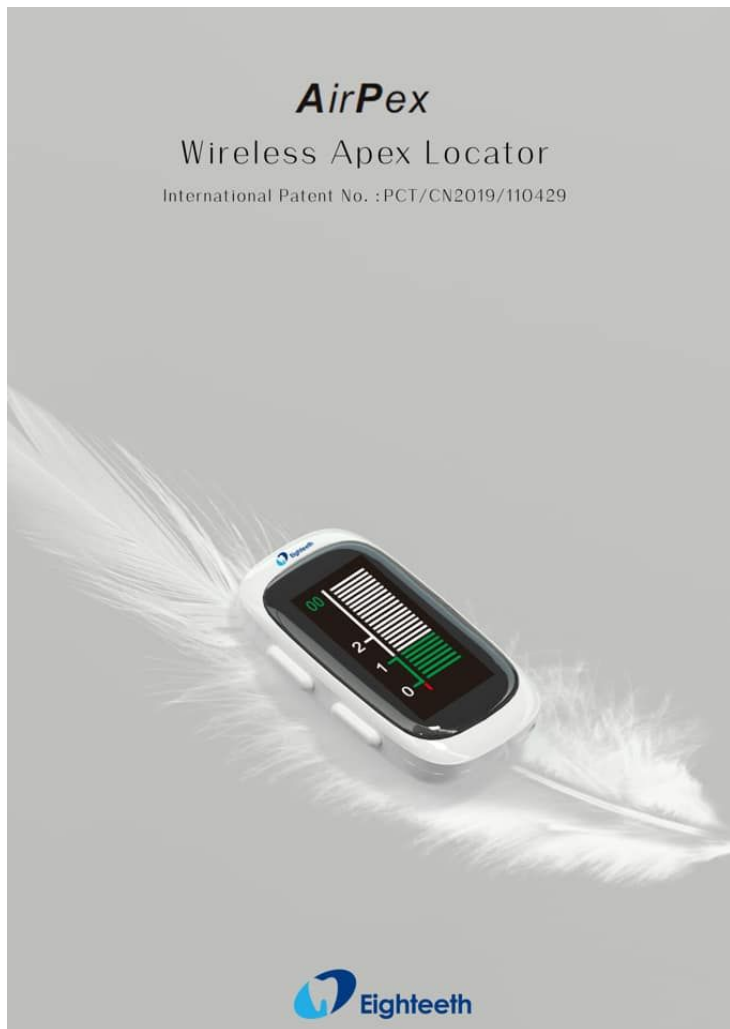

Apex locator Air Pex

Pret:

1.020,01 lei TVA inclusa

Descriere produs:

Ultima generatie de apex locator miniatural

Incarcare wireless

Elimina cabluri - se conecteaza direct in gura pacientului prin clipsul de buza

Multiple optiuni de culoare pentru husa din silicon

Software de ultima generatie ce garanteaza cele mai mici erori

Miniatural - 4.8 x 2.8 x 1.6 cm si numai 15 grame!!

Intrarea Sulfinei 94 Magurele, Ilfov. Tel: 021 312 56 60, E-mail: office@tehnicaldent.ro IBAN: RO17 RNCB
0068 0043 7192 0001 Nr. Inreg. Reg. Com.: J/09/137/99, Cod fiscal: RO 117 58 273

Feel the Charm of Wireless Charging

Lay it down, Charge it up
Charging is as simple as placing
the AirPex on the charging base

Intrarea Sulfinei 94 Magurele, Ilfov. Tel: 021 312 56 60, E-mail: office@tehnicaldent.ro IBAN: RO17 RNCB
0068 0043 7192 0001 Nr. Inreg. Reg. Com.: J/09/137/99, Cod fiscal: RO 117 58 273