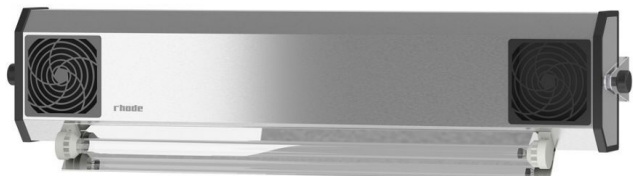

Lampa bactericida aer si suprafete UVC PROFI 101 mobil

Pret:

4.667,14 lei TVA inclusa

Descriere produs:

Aveti grija de imaginea profesionala si de prestigiul dvs. in activitatea dvs.

Protejati sanatatea dvs. si a pacientilor.

Funcțiile RHODE-UVC se bazează pe sistemul de ventilație intern. Aerul absorbit în camera sterilizatorului trece prin filtrul ANTI-DUST plasat lângă intrare. Aici, particule mai mari sunt blocate pentru a preveni contaminarea reflectoarelor germicidelor. Apoi, aerul este trecut direct printr-o lampă cu vapori de mercur cu presiune scăzută, care datorită razelor UVC cu o lungime de undă emisă cu precizie de 253,7 nm distruge toate microorganismele. Coeficientul ridicat de reflectare a oglinzilor camerei concentrează razele UVC, crescând eficacitatea interacțiunii radiatiilor cu aerul. Reîntoarcerea aerului dezinfectat și purificat este eliberată prin duza de evacuare, ceea ce finalizează procesul de curățare eficientă.

La aproximativ 3 ore de la instalare, 99% din bacterii si virusi din aer sunt dezactivati.

STERILIZATOR DE AER SI SUPRAFETE CU FLUX DUBLU

Acest model de sterilizator este echipat cu doua lampi interioare si lampa externa suplimentare cu actiune directa, care asigura dezinfectarea completa a incaperii. De asemenea, este echipat cu telecomanda care permite pornirea si oprirea lampii de la distanta. Utila pentru lampile suspendate fara cronometru.

Stand INOX / PROFI

Stand pe roti cu frane pentru plasarea lampii in ce loc va este convenabil. Roti de rulare din cauciuc.

Caracteristici tehnice:

CULOARE: INOX VOPSIT IN ALB, pretabil pentru toate tipurile de cabinete, gama PROFI