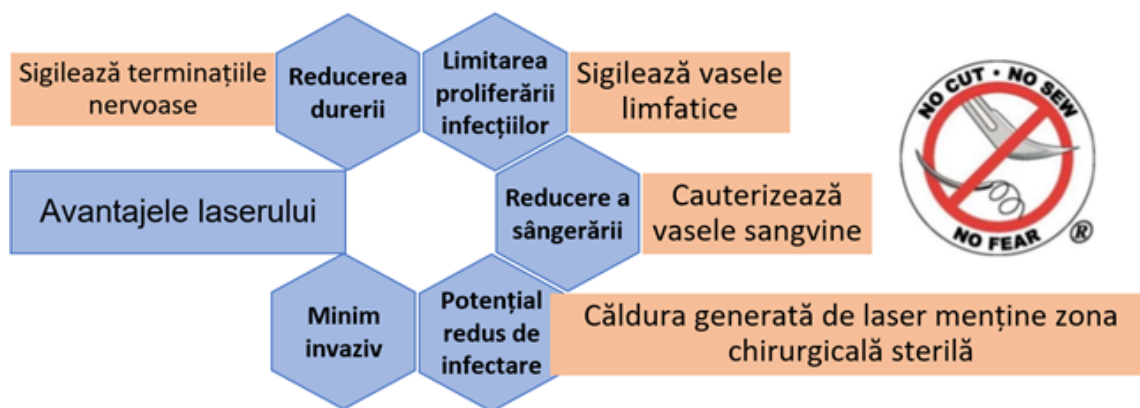

Laser Assisted Periodontal Therapy (LAPT)

Reducerea titrului bacterian

Recesie Gingivală

Frenectomie

Operculectomie

Gingivectomie

Chirurgie orală

Biopsie

Expunerea dintelui neerupt

Hemangiom

Granulom

Hemostază

Leukoplakia

Fistula

Lichen Planus

Papilectomii orale

Hiperplazii

Fibroame

Beneficiile utilizării Laserului în Stomatologie

Accesorii incluse in pachet:

- Accesoriu multifunctional: pe acest accesoriu se monteaza varfurile de unica folosinta, accesoriul de albire, accesoriul de terapia durerii si accesoriul de biostimulare.
- Accesorii de albire
- Accesorii de biostimulare
- Accesorii de terapia durerii
- Varfuri de taiere de unica folosinta, in 3 dimensiuni: 200, 300 si 400 de micrometri.
- 3 x perechi ochelari protecție laser