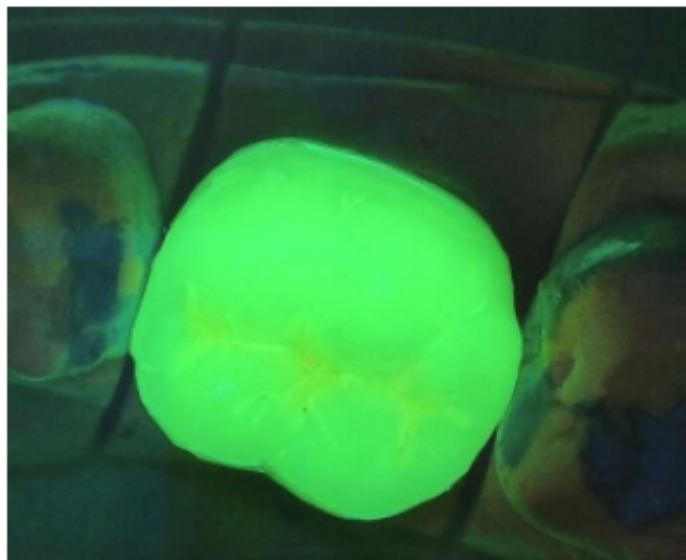

D TEHNICALDENT

Intrarea Sulfinei 94 Magurele, Ilfov. Tel: 021 312 56 60, E-mail: office@tehnicaldent.ro IBAN: RO17 RNCB
0068 0043 7192 0001 Nr. Inreg. Reg. Com.: J/09/137/99, Cod fiscal: RO 117 58 273
Modul Fluorescenta FluoDet (optional)

Vizualizare digitala

Camera integrata Full HD cu stocare pe SD (optional)

Zumax va prezinta camera cu rezolutie HD uimitoare, reproducere ideala a culorilor, precum si o fidelitate extrema. Cu o performanta deosebita, camera livrează o rezoluție de 1080/60p printr-o ieșire HDMI.

Sistemul de inregistrare optional are posibilitatea de a face poze sau de a inregistra video si sa salveze toate datele pe un card SD intern. Imediat puteti vizualiza pozele pe ecran!

Declansare prin metode multiple, prin pedala wireless sau prin butonul Foto/Video de pe ambele manere.

Camera HD ful integrata (optional)