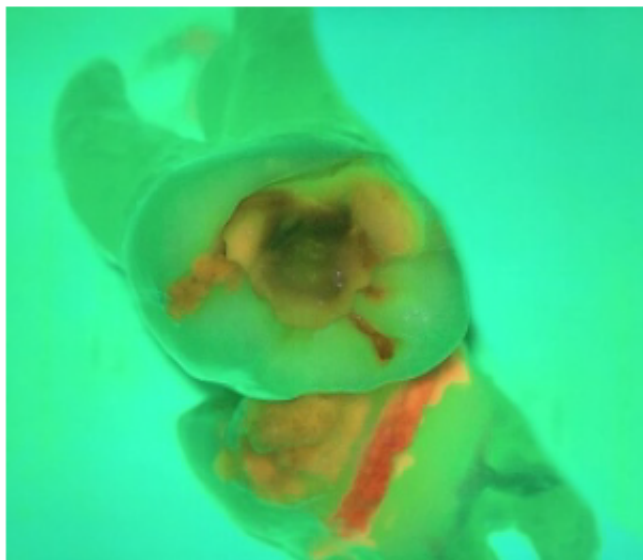

Vizualizare digitala

Camera integrata Full HD cu stocare pe SD (optional)

Zumax va prezinta camera cu rezolutie HD uimitoare, reproducere ideala a culorilor, precum si o fidelitate extrema. Cu o performanta deosebita, camera livrează o rezoluție de 1080/60p printr-o ieșire HDMI.