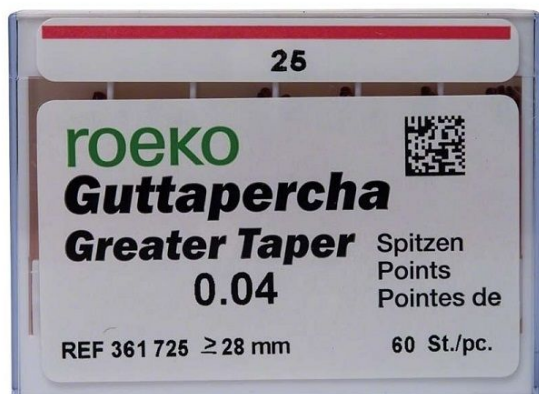

### Descriere produs:

**ROEKO Guttapercha Points Greater Taper - conuri gutaperca pentru obturarea canalelor radiculare**

#### Avantaje:

- Dispozitivul este utilizat pentru obturarea canalelor radiculare cu conuri de gutaperca, utilizate cu filele: ISO, H, Ellis, TM, files, CT files, HERO, ProFile, Quantec, etc.