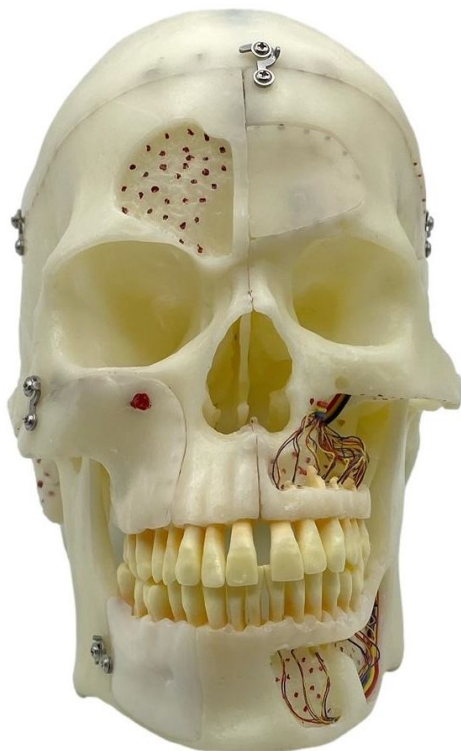

## Model practica cu craniu

Pret:

**1.887,01 lei TVA inclusa**

### Descriere produs:

Model de studiu cu craniu, destinat practicii educationale.

Partea superioara a craniului (osul frontal si parietal) este detasabila.

Prezinta un sinus frontal in partea dreapta cu nervii evidentiati.

In partea stanga, osul poate fi indepartat.

Dinti din acrilat, individualizati.