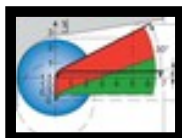

2. Prezentare

- mod de prezentare perfect al lucrarii protetice in fata pacientului

3. Manevrare

- manevrabilitate superioara: este usor (cu pana la 25% mai usor decat alte articuloare), are suprafete netede, iar reglajul se face simplu, manual, fara alte unelte
- design elegant si in acelasi timp practic, oferind posibilitatea de a se lucra in mai multe pozitii, fiind ideale pentru montarea protezelor totale

Caracteristici PROTAREvo7:

1. Inclinarea sagitala a pantei condiliene:

-10° - 90° (la FH)

-25° - 75° (la CE)

2. Unghiul Bennet:

reglabil: 0-30°

3. Panta de ghidaj lateral (Immediate Sideshift)

0-1.5 mm

4. Unghiul de translatie in propulsie

optional

-20° pana la +20°

5. Protruzie / Retruzie / Distragere

reglabile

0-1.5mm / 0-1mm / 0-1.5mm

6. Corectii ocluzale

minime