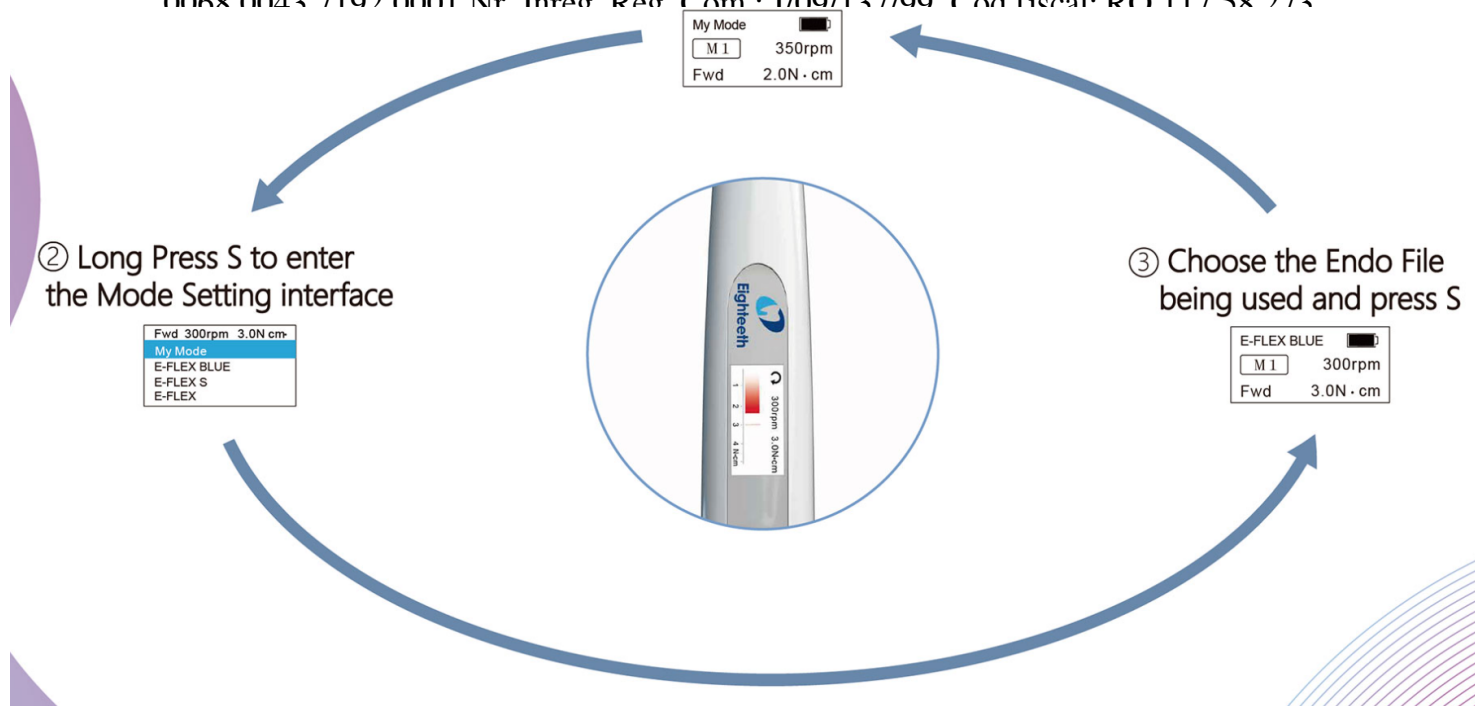

TEHNICALDENT

Intrarea Sulfinei 94 Magurele, Ilfov. Tel: 021 312 56 60, E-mail: office@tehnicaldent.ro IBAN: RO17 RNCB
0068 0043 7192 0001 Nr. Inreg. Reg. Com: I/09/137/09 Cod fiscal: RO 117 58 273

Specificatii tehnice

Viteza: 120rpm-1000rpm

Cuplu: R.L. -4N.cm

Baterie: 1900 mAh

Prezentare video

Instructiuni utilizare