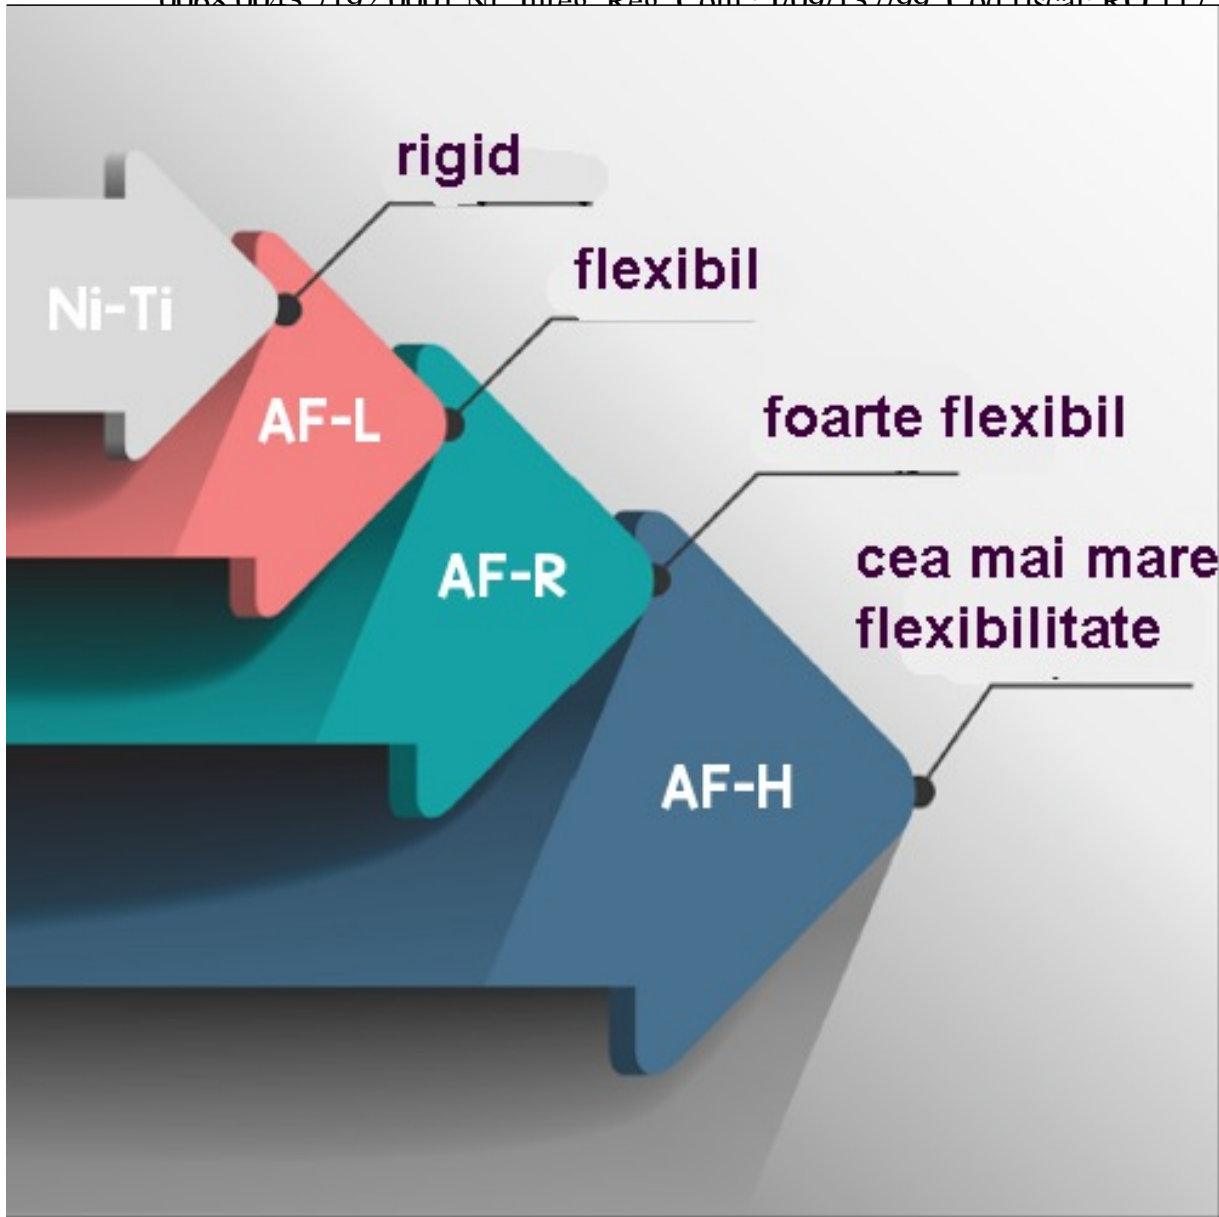

Ace rotative Blue S4 4 buc

Pret:

92,31 lei TVA inclusa

Descriere produs:

Ace rotative Blue S4 cu tehnologia AF-R Wire.

Design triunghiular in sectiunea transversala.

Acces rapid catre canalele radiculare.

Fratare AF termic special unesla forsa pentru productie a ceteractiive excludonice prezint? un

fi dea g sistem de irrotatisprepre? du? icaaate sisticepetaleicea eel aidjudu adreaza fosta

Direc?ia anub?ia? hpa? filit?ra? a la? f? b? r? g? l? p? s? v? f? p? z? p? a? v? l? p? p? e? r? e? z? p? t? r? a? a? c? p? e? t? u? e?

Al? g? h? e? m? v? l? a? g? i? t? i? p? l? o? f? u? e? a? c? e? s? i? e? r? u? i? d? e? p? a? n? e?; a? p? e? p? e? t? r? o? d? a? t? i? b? l? e? g? i? t? i? l? a? a? c? t? i? p? e? r? a?

Al? s? i? a? l? o? g? a? t? i? c? e? F? e? s? p? e? t? r? e? c? a? r? e? s? u? n? t? p? r? e? z? e? t? e? l? e? x? i? l? i? a? t? e? l? d? i? s? u? r? a? A? 5?™ a? l? e? g? A? F? i?™ c? a? r? e? d? e? f? i? n? l? d? e? f? a? z? e? l

Dimensiuni ace:

Kit 4 ace rotative (#17/12 + #18/05 + #25/06 # 35/04), 25 mm

Kit 4 ace rotative (#17/12)+(#18/05)+25/06+35/04, 21 mm

Kit 4 ace rotative (#17/12)+(#18/05)+25/06+35/04, 31 mm

Mod de prezentare