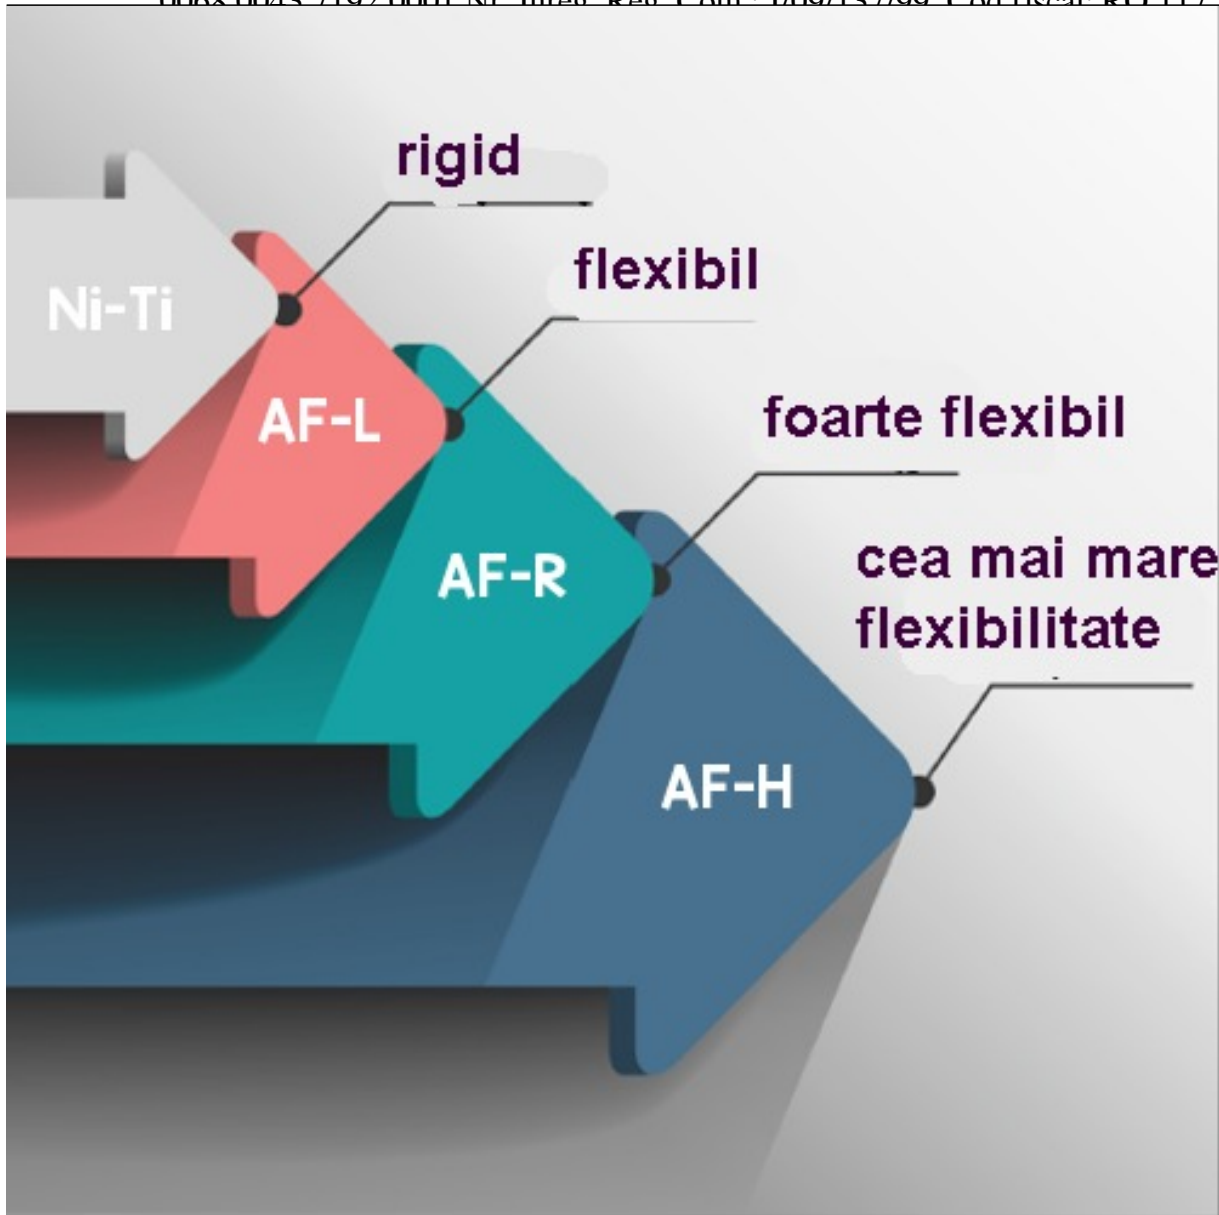

Ace rotative Blue C-Path 6 buc

Pret:

101,64 lei TVA inclusa

Descriere produs:

Rezistentă la oboseala ciclică mult îmbunătățită

Eficiență îmbunătățită

Fractură termică specială în zona de lucru pentru a preveni producerea de căldură excesivă și a evita

fracturarea sistemului de răcire și a piesei de lucru? Căminul este special conceput pentru a ajuta la

disiparea căldurii și a preveni fracturarea piesei de lucru și a sistemului de răcire? Căminul este special

conceput pentru a preveni fracturarea piesei de lucru și a sistemului de răcire? Căminul este special

conceput pentru a preveni fracturarea piesei de lucru și a sistemului de răcire? Căminul este special

Mod de prezentare

Set 6 ace selectabile din lista (25mm)