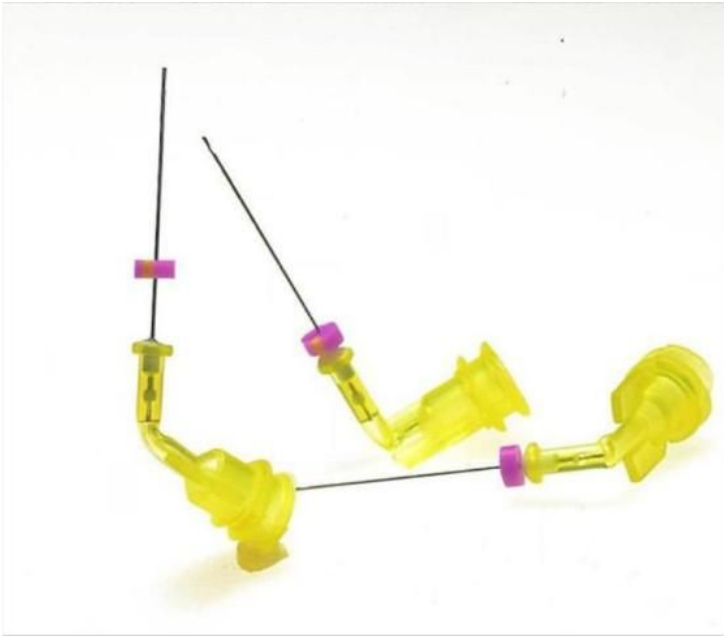

Ace pentru irigare pre-îndoite 20 buc

Pret:

45,90 lei TVA inclusa

Descriere produs:

- pereți foarte subțiri
- două orificii laterale
- parte frontala obturată
- vârf rotunjit
- fără bavuri

Doua orificii laterale pentru irigare

Acele prezinta două orificii laterale pentru o irigare eficientă și neivazivă a canalului radicular.

Vârful rotunjit si cele două orificii laterale vă asigură că puteți iriga în siguranță tot canalul radicular.

Acele sunt pre-îndoite, pentru a putea aborda mai ușor canalele curbate.

Prezentare

- cutie cu 20 buc
- albastre diametru 0.3 mm lungime 26 mm
- galbene diametru 0.3 mm lungime 22 mm

Intrarea Sulfinei 94 Magurele, Ilfov. Tel: 021 312 56 60, E-mail: office@tehnicaldent.ro IBAN: RO17 RNCB
0068 0043 7192 0001 Nr. Inreg. Reg. Com.: J/09/137/99, Cod fiscal: RO 117 58 273