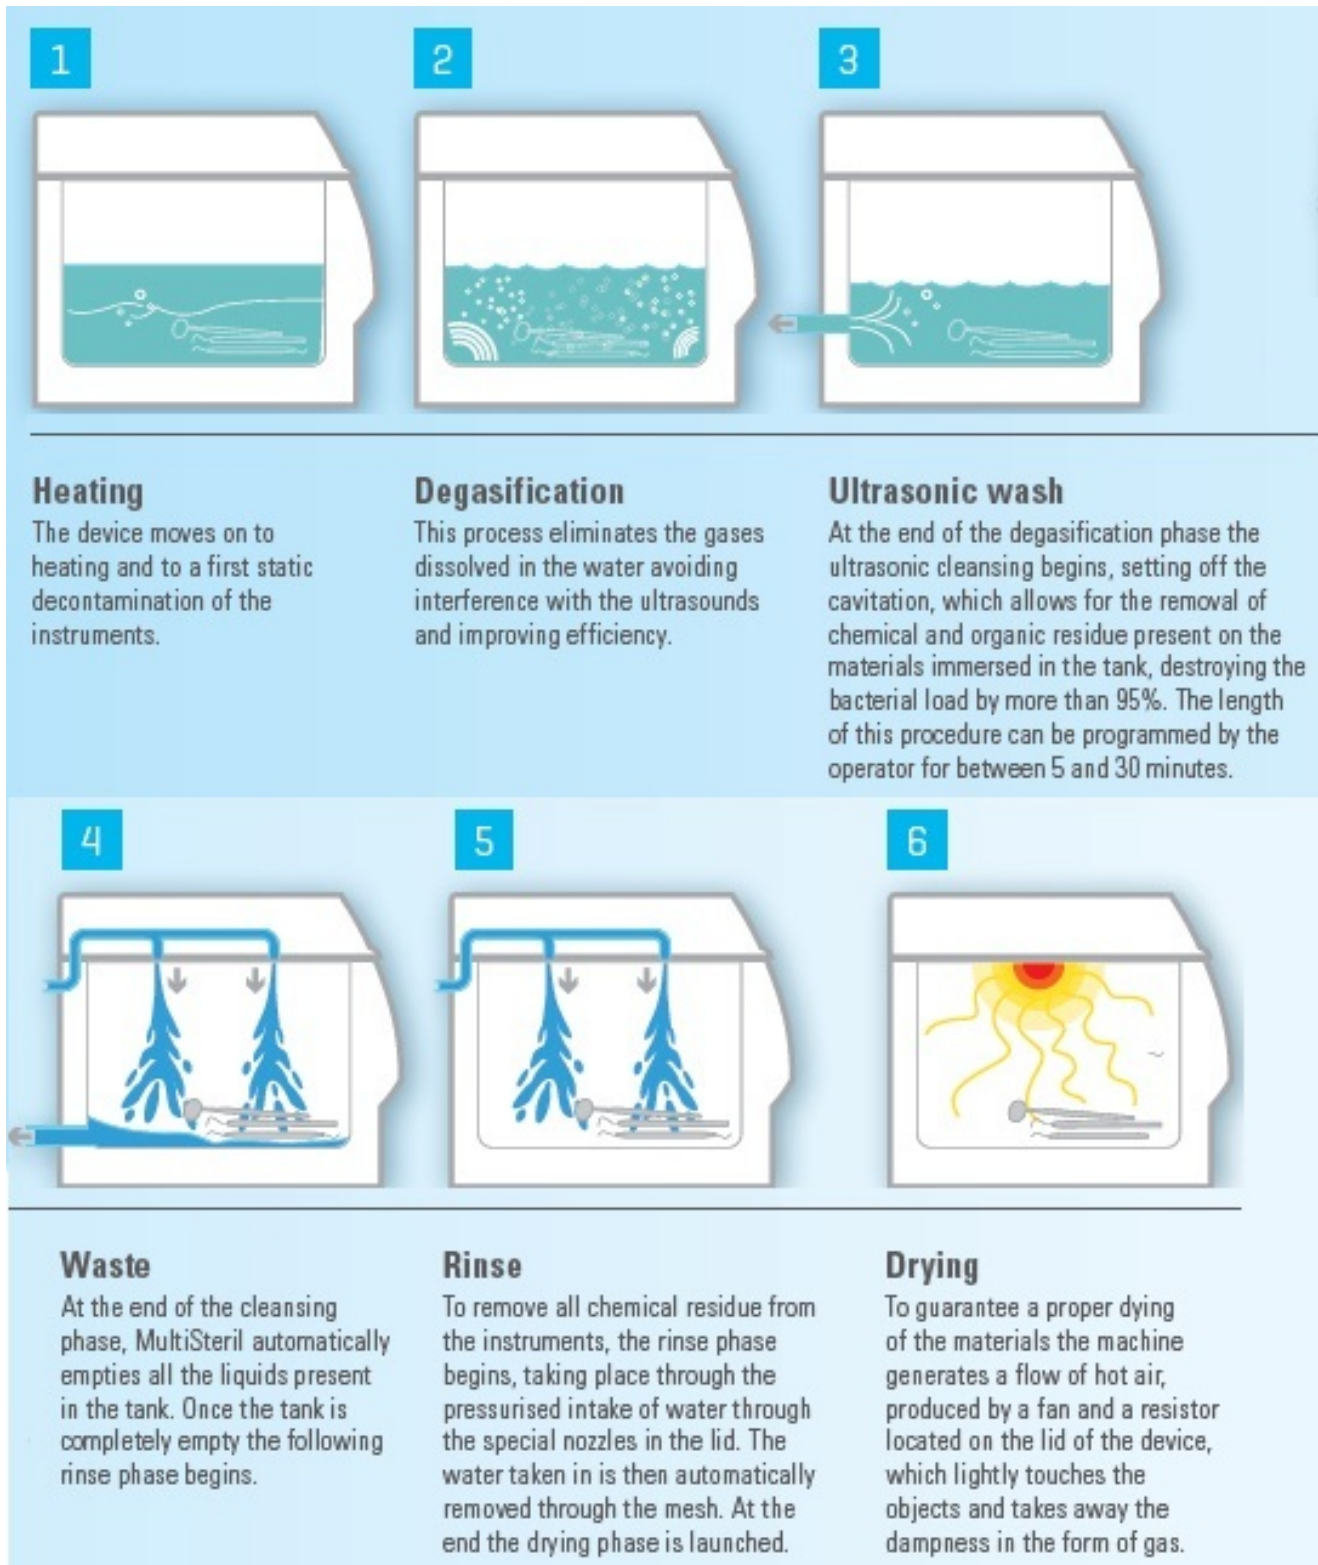

DURATA CICLULUI COMPLET DE CURATARE SI USCARE: 40-60 Minute, fiecare etapa putand fi programata de utilizator.