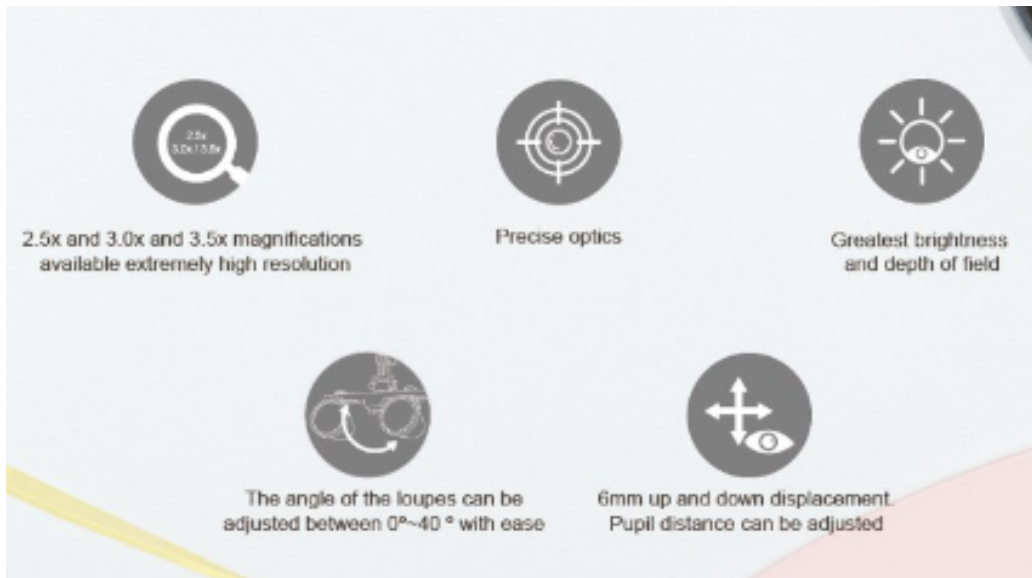

Lupele folosesc oculare cu un diametru al campului vizual (fov - field of view) foarte mare.

Profunzimea campului este foarte mare si obiectul poate fi vizualizat stereoscopic, cu perceptia distantei reale.

Unghiul lupelor poate fi ajustat intre 0 - 40 de grade cu usurinta, astfel oboseala este minimizata dupa folosirea timp indelungat.

Deplasare a lupelor in plan vertical de 6 mm sus-jos.

Distanta interpupilara poate fi ajustata in mod individual, ceea ce face ochelarii ajustabili pentru toate tipologiile de figura.

Se adapteaza sursei de lumina zumax.

Design inteligent, potrivit pentru diagnoza in deplasare.

Greutate fara ochelari: 71g

TEHNICALDENT

Intrarea Sulfinei 94 Magurele, Ilfov. Tel: 021 312 56 60, E-mail: office@tehnicaldent.ro IBAN: RO17 RNCB
0068 0043 7192 0001 Nr. Inreg. Reg. Com.: J/09/137/99, Cod fiscal: RO 117 58 273