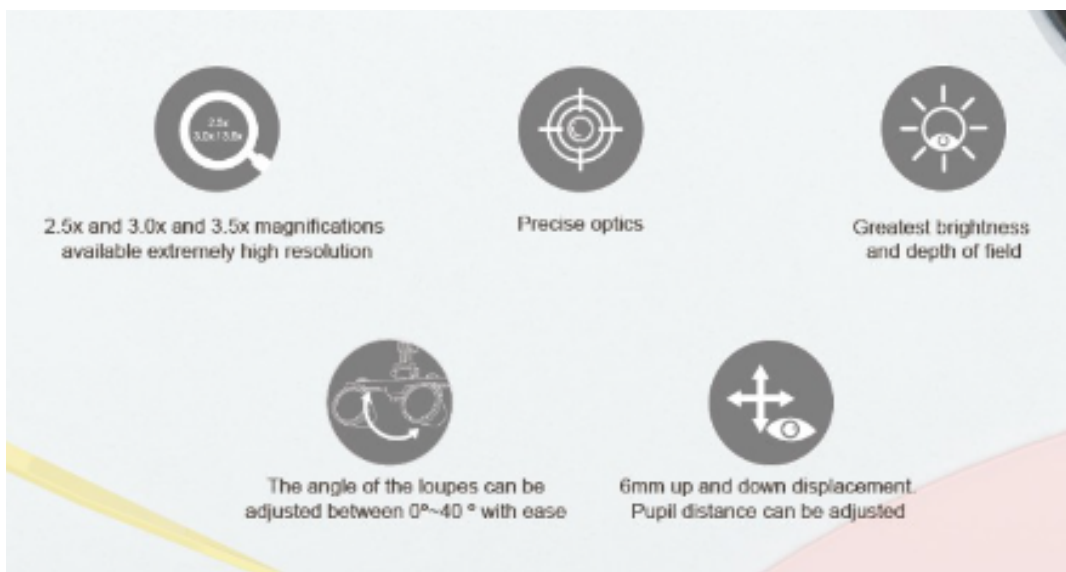

D TECHNICALDENT

Intrarea Sulfinei 94 Magurele, Ilfov. Tel: 021 312 56 60, E-mail: office@technicaldent.ro IBAN: RO17 RNCB
0068 0043 7192 0001 Nr. Inreg. Reg. Com. : I/09/137/09 Cod fiscal: RO 117 58 273

Atentie: setul de lupe nu include sursa de lumina, pe care o puteti achizitiona separat!

Review Dr. Bogdan Moldoveanu