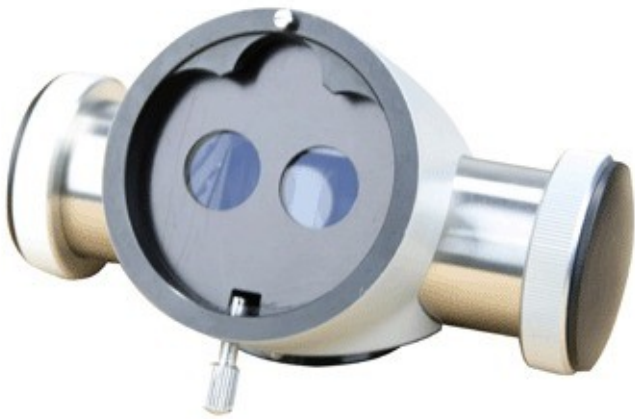

Beam splitter cu extender 20%-80%

Pret:

6.430,28 lei TVA inclusa

Zumax Medical

Descriere produs:

Extender de binocular la 30 de grade cu dublu beam splitter integrat.

Cu acest modul postura doctorului este ergonomica, dreapta si naturala. Puteti manevra microscopul intr-o pozitie care va permite sa mentineti o postura naturala si sanatoasa si sa puteti lucra totusi cu usurinta. Postura ergonomica elimina durerile de spate si de gat.

Beam splitter cu distributie a luminii 80%-20%.