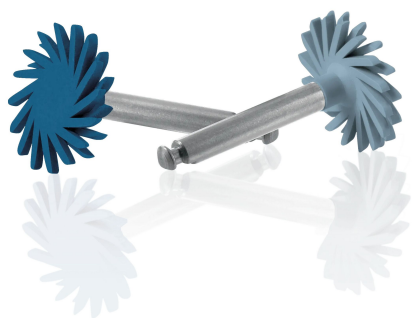

GUME DIAMANTATE TWIST DIA High-shine 14mm

Pret:

44,00 lei TVA inclusa

Descriere produs:

Oferiți un luciu natural restaurării dvs., cu ajutorul a numai două discuri de lustruire. Indiferent dacă este vorba despre suprafețe plane, convexe sau concave, această pereche de periuțe de lustruire este tot ce aveți nevoie pentru a obține o obturație cu strălucire intensă.

TWIST™ DIA for Composite este indicat pentru toate tipurile de compozite. Periuța de prelustruire creează forma finală din orice unghi imaginabil. Cu periuța de lustruire intensă puteți finisa obținând un rezultat natural cu luciu puternic în secunde. TWIST™ DIA for Composite este autoclavabil și astfel refolosibil.

Combinarea de componente flexibile și particule de diamant vă dau un rezultat cu luciu puternic fără precedent la fiecare utilizare!

- Refolosibil
- Autoclavabil
- Discuri de lustruire flexibile
- Pentru orice suprafață
- Conține particule de diamant
- De două dimensiuni: obișnuit ø 14 mm și mic ø 10 mm

- Procedură de lustruire ușoară mulțumită a numai două instrumente de lustruire
- Instrumentul de prelustruire netezește suprafața
- Instrumentul de lustruire intensă creează un luciu natural
- Refolosibil mulțumită eliberării constante de particule de diamant
- 100% particule de diamant în interior - fără înlocuitori sau particule abrazive mai ieftine
- Ușor de sterilizat