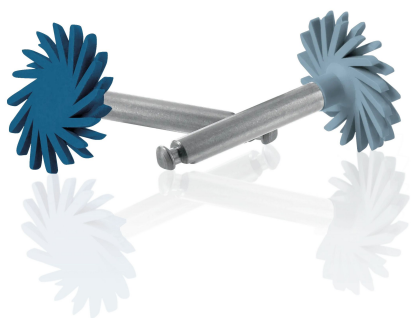

GUME DIAMANTATE TWIST DIA High-shine Kit 10 buc

Pret:

468,28 lei TVA inclusa

Descriere produs:

Oferiți un luciu natural restaurării dvs., cu ajutorul a numai două discuri de lustruire. Indiferent dacă este vorba despre suprafețe plane, convexe sau concave, această pereche de periute de lustruire este tot ce aveți nevoie pentru a obține o obturație cu strălucire intensă.

TWIST™ DIA for Composite este indicat pentru toate tipurile de compozite. Periuța de prelustruire creează forma finală din orice unghi imaginabil. Cu periuța de lustruire intensă puteți finisa obținând un rezultat natural cu luciu puternic în secunde. TWIST™ DIA for Composite este autoclavabil și astfel refolosibil. Combinația de componente flexibile și particule de diamant vă dau un rezultat cu luciu puternic fără precedent la fiecare utilizare!

- Refolosibil
- Autoclavabil
- Discuri de lustruire flexibile
- Pentru orice suprafață
- Conține particule de diamant
- De două dimensiuni: obișnuit ø 14 mm și mic ø 10 mm

BENEFICII

D TECHNICALDENT

Intrarea Sulfinei 94 Magurele, Ilfov. Tel: 021 312 56 60, E-mail: office@technicaldent.ro IBAN: RO17 RNCB

INDICAȚII

Lustruirea suprafeței rășinii compozite

Prezentare

GUME DIAMANTATE TWIST DIA High-shine Kit 10 bucati (5 buc ø 14 mm, 5 buc ø 10 mm)