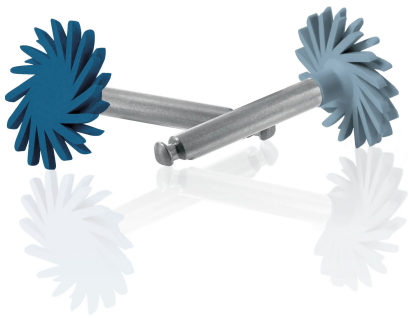

## GUME DIAMANTATE TWIST DIA Intro Kit 6 buc 10 mm

**Pret:**

**277,69 lei TVA inclusa**

### **Descriere produs:**

Oferiți un luciu natural restaurării dvs., cu ajutorul a numai două discuri de lustruire. Indiferent dacă este vorba despre suprafețe plane, convexe sau concave, această pereche de periuțe de lustruire este tot ce aveți nevoie pentru a obține o obturație cu strălucire intensă.

TWIST™ DIA for Composite este indicat pentru toate tipurile de compozite. Periuța de prelustruire creează forma finală din orice unghi imaginabil. Cu periuța de lustruire intensă puteți finisa obținând un rezultat natural cu luciu puternic în secunde. TWIST™ DIA for Composite este autoclavabil și astfel refolosibil. Combinația de componente flexibile și particule de diamant vă dau un rezultat cu luciu puternic fără precedent la fiecare utilizare!

Conține particule de diamant

De două dimensiuni: obișnuit  $\varnothing$  14 mm și mic  $\varnothing$  10 mm