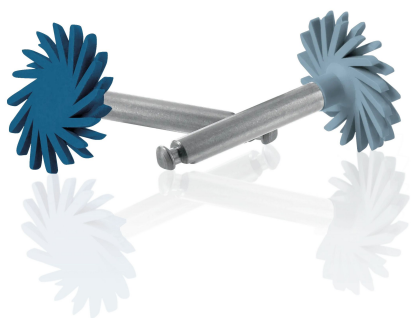

Gume diamantate TWIST DIA Intro Kit 6 buc 14 mm

Pret:

277,69 lei TVA inclusa

Descriere produs:

Oferiți un luciu natural restaurării dvs., cu ajutorul a numai două discuri de lustruire. Indiferent dacă este vorba despre suprafețe plane, convexe sau concave, această pereche de periuțe de lustruire este tot ce aveți nevoie pentru a obține o obturație cu strălucire intensă.

TWIST™ DIA for Composite este indicat pentru toate tipurile de compozite. Periuța de prelustruire creează forma finală din orice unghi imaginabil. Cu periuța de lustruire intensă puteți finisa obținând un rezultat natural cu luciu puternic în secunde. TWIST™ DIA for Composite este autoclavabil și astfel refolosibil. Combinația de componente flexibile și particule de diamant vă dau un rezultat cu luciu puternic fără precedent la fiecare utilizare!

Conține particule de diamant

De două dimensiuni: obișnuit \varnothing 14 mm și mic \varnothing 10 mm

BENEFICII

Procedură de lustruire ușoară mulțumită a numai două instrumente de lustruire

Instrumentul de prelustruire netezește suprafața

Instrumentul de lustruire intensă creează un luciu natural

Refolosibil mulțumită eliberării constante de particule de diamant

100% particule de diamant în interior - fără înlocuitori sau particule abrazive mai ieftine