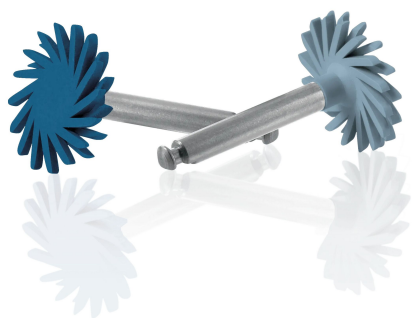

Gume diamantate TWIST DIA Pre-polish Kit 10 buc

Pret:

459,00 lei TVA inclusa

Descriere produs:

Oferiți un luciu natural restaurării dvs., cu ajutorul a numai două discuri de lustruire. Indiferent dacă este vorba despre suprafețe plane, convexe sau concave, această pereche de periuțe de lustruire este tot ce aveți nevoie pentru a obține o obturație cu strălucire intensă.

TWIST™ DIA for Composite este indicat pentru toate tipurile de compozite. Periuța de prelustruire creează forma finală din orice unghi imaginabil. Cu periuța de lustruire intensă puteți finisa obținând un rezultat natural cu luciu puternic în secunde. TWIST™ DIA for Composite este autoclavabil și astfel re folosibil. Combinația de componente flexibile și particule de diamant vă dau un rezultat cu luciu puternic fără precedent la fiecare utilizare!

Conține particule de diamant

De două dimensiuni: obișnuit \varnothing 14 mm și mic \varnothing 10 mm

BENEFICII

Procedură de lustruire ușoară mulțumită a numai două instrumente de lustruire

Instrumentul de prelustruire netezește suprafața

Instrumentul de lustruire intensă creează un luciu natural

Refolosibil mulțumită eliberării constante de particule de diamant

100% particule de diamant în interior - fără înlocuitori sau particule abrazive mai ieftine