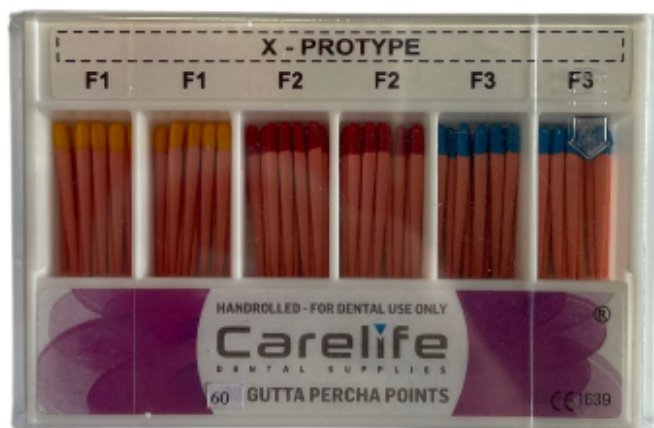

Conuri Gutperca Protaper Pearl

Pret:

29,04 lei TVA inclusa

Descriere produs:

Conuri Gutperca Protaper Pearl

Prezentare

Intrarea Sulfinei 94 Magurele, Ilfov. Tel: 021 312 56 60, E-mail: office@tehnicaldent.ro IBAN: RO17 RNCB
0068 0043 7192 0001 Nr. Inreg. Reg. Com.: J/09/137/99, Cod fiscal: RO 117 58 273
cutie cu 60 de conuri asortate

dimensiuni F1/F2/F1 sau asortate F1-F3