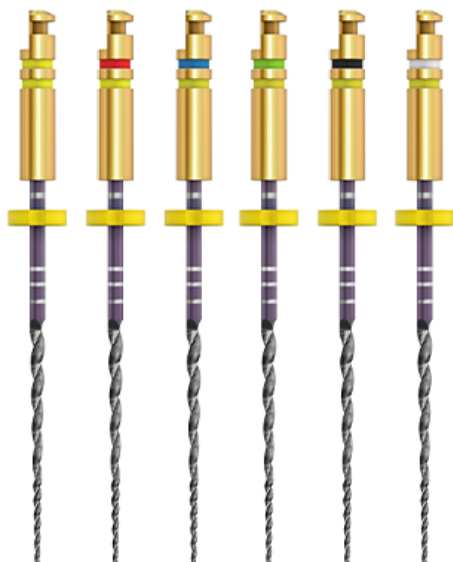

Ace rotative Ni-Ti Zenflex 6 bucati

Pret:

244,81 lei TVA inclusa

Descriere produs:

Ace rotative Ni-Ti flexibile ce asigura eficienta de taiere, rezistenta si flexibilitatea optima pentru anatomia complexa a oricarui canal radicular.

ZenFlex - ace modelare anatomie canal, foarte rezistente, minim invazive

Avantaje

Eficienta ridicata la taiere - proiectate cu o sectiune transversala triunghiulara cu tratament termic patentat

Minim invazive - diametrul canelului de 1mm si varful bont ajuta la minimizarea transportarii si la pastrarea integritatii structurale a dintelui

Rezistenta exceptionala la uzura ciclica si cu o forta de cuplu comparabila cu cea a altor de top de pe piata

Rezistenta ridicata la deformare si rupere

Flexibilitate excelenta

Conicitate: 04/06

Lungime: 25mm

Prezentare

Set 6 buc ace Zenflex Ni-Ti: 20/04, 20/06, 25/04, ASS/04 - lungime 25mm