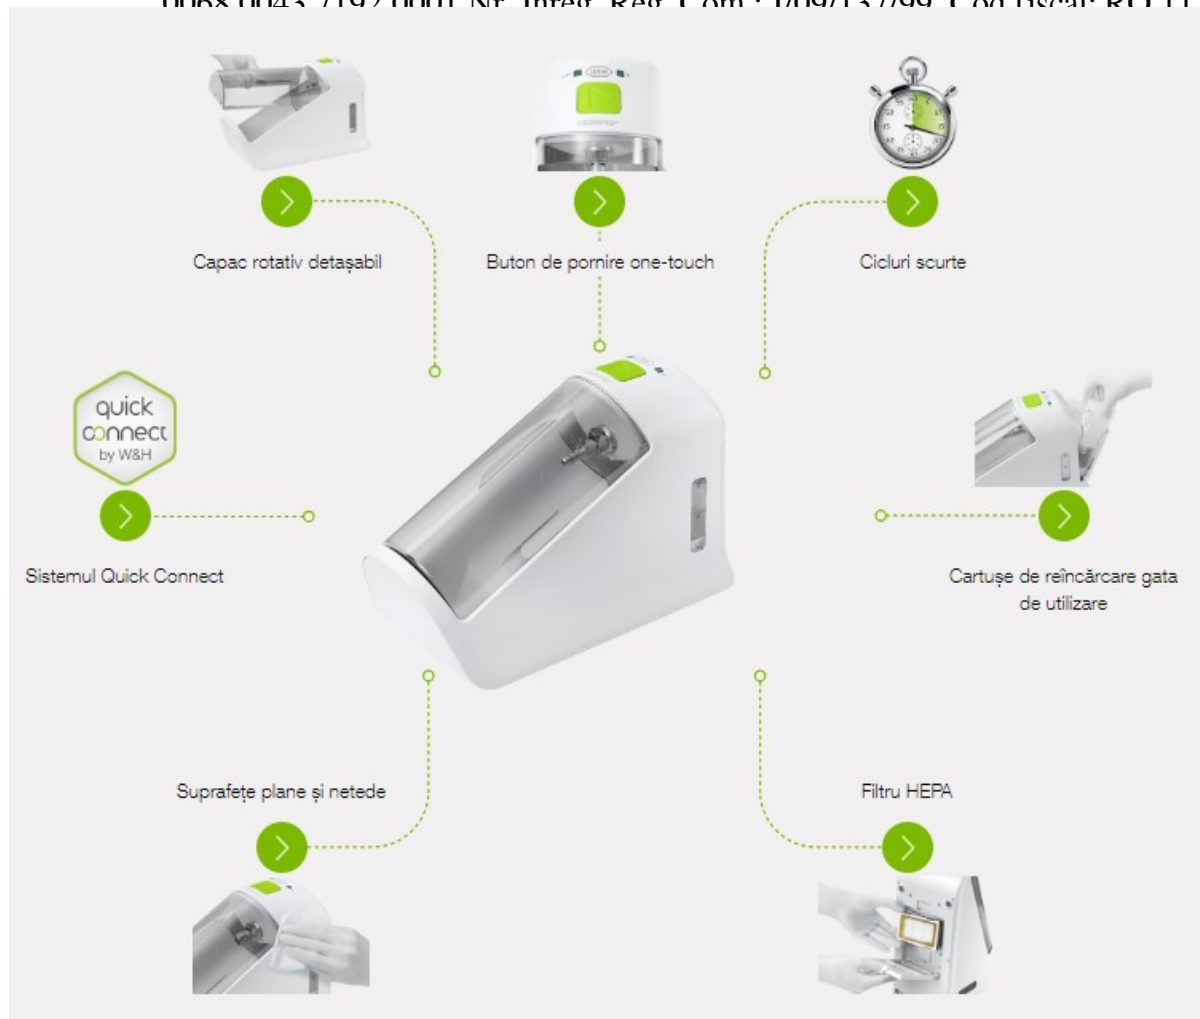

Aparat curatare & lubrifiere Assistina One

Pret:

7.156,29 lei TVA inclusa

Descriere produs:

Assistina One reprezinta prima optiune pentru intretinerea instrumentelor stomatologice cu transmisie, inclusiv a pieselor de mana, a micromotoarelor pneumatice si a scalerelor pneumatice. Noua generatie de echipamente W&H single-port sunt echipate cu exceptionalul sistem Quick Connect pentru alternarea facila a pieselor de mana. Acesta poate fi adaptat cu usurinta la nevoile individuale si se potriveste perfect in fiecare flux de lucru.

Assistina ONE pentru intretinere perfecta

Intregul proces de lubrifiere si de curatare a canalului de spray dureaza doar 18 secunde, ceea ce face ca Assistina One sa fie cea mai rapida solutie de intretinere din clasa sa. Functioneaza numai cu aer comprimat; nu este necesara nicio sursa de alimentare electrica.

Unitatea este configurata si gata de functionare in cel mai scurt timp. Butonul de pornire one-touch si gestionarea comoda a cartuselor pentru reumplerea uleiului si a lichidelor de curatare, fac ca Assistina One sa fie o solutie de mentenanta moderna pentru toate cabinetele stomatologice cu standarde ridicate in materie de ingrijire a pieselor de mana.

Avantaje

- Curatare si lubrifiere rapida: doar 18 secunde;
- Functioneaza doar pe baza de aer comprimat, nu este legat la curent;
- Sistem de conectare Quick Connect: cu adaptor Quick ISO si/sau Quick RM;
- Buton de pornire one-touch;
- Cartuse ulei si solutie de curatare gata de utilizare pentru peste 2800 de cicluri;
- Filtru HEPA - pentru un mediu de lucru curat si in conformitate cu standardele de igiena ;