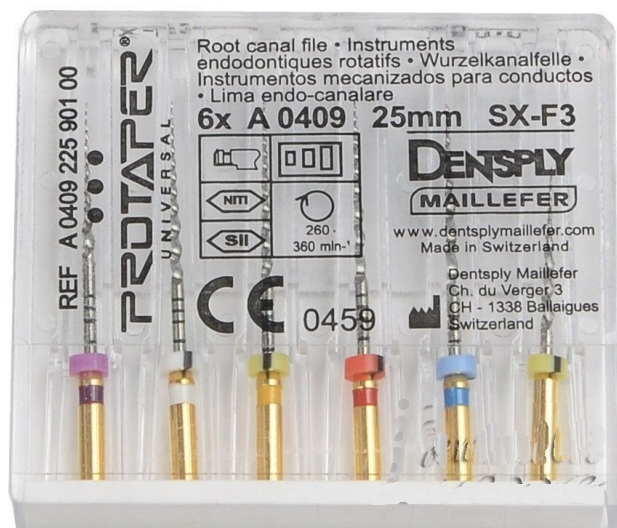

## Ace protaper rotative Maillefer

Pret:

**431,03 lei TVA inclusa**

### Descriere produs:

Instrumente rotative de NiTi special concepute pentru tratarea canalelor radiculare dificile cu curburi foarte accentuate sau calcificate. Conicitatea progresiva patentata asigura flexibilitatea si eficienta in obtinerea constanta a succesului in curatarea si largirea canalelor radiculare.

### Proprietati

- special concepute pentru retratarea canalelor radiculare
- usor de manuit, rapide si eficiente
- datorita varfului activ usor rotunjit devierile de la canalul radicular sunt minime si pot fi folosite
- pentru tratarea sigura a cazurilor anatomice dificile
- doar 3 instrumente sunt necesare pentru a modela eficient si efectiv canalele radiculare
- pentru curatarea optima si o obturare tridimensionala
- codul de culori le face usor de identificat

### Prezentare

- set 6 bucati, asortate SX-F3 sau F1, F2, F3
- marime 25 mm

Intrarea Sulfinei 94 Magurele, Ilfov. Tel: 021 312 56 60, E-mail: [office@tehnicaldent.ro](mailto:office@tehnicaldent.ro) IBAN: RO17 RNCB  
0068 0043 7192 0001 Nr. Inreg. Reg. Com.: J/09/137/99, Cod fiscal: RO 117 58 273