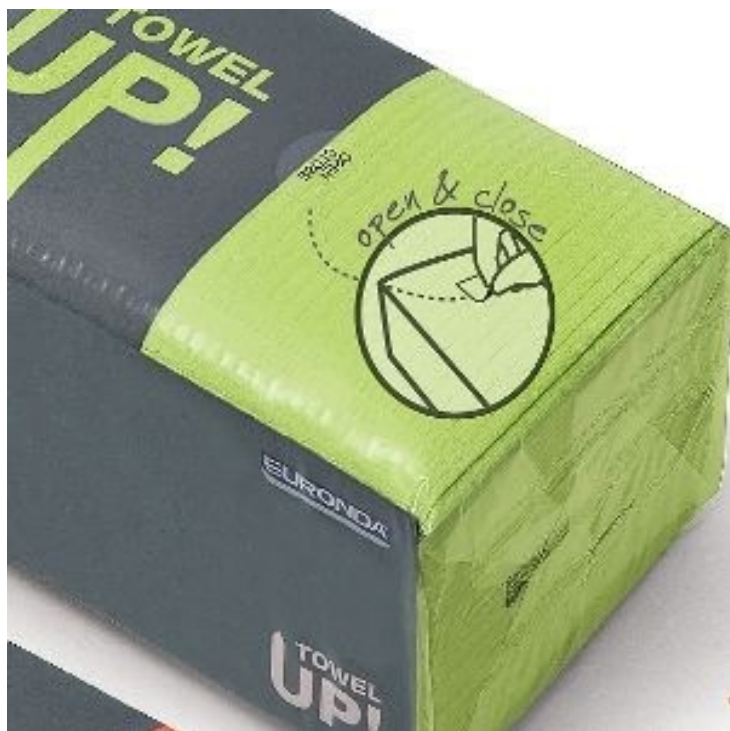

Bavete colorate 50 buc

Pret:

11,22 lei TVA inclusa

Descriere produs:

Monoart® Towel Up! reprezintă revoluția în modalitatea de ambalare a bavetelor de unică folosință.

Sistemul său Deschis/Închis asigură igiena maximă și reduce riscul contaminării.

Compacte și colorate, bavetele Monoart® Towel Up! aduc o notă de eleganță și stil în cabinetul stomatologic.

- **Igienice:** igiena maximă garantată de sistemul Deschis/Închis, care reduce contactul și astfel riscul contaminării.
- **Practice:** sistemul Deschis/Închis aplicat pentru prima dată în domeniul medical. Designul său compact și mărimea "de buzunar" se încadrează discret în cabinetul stomatologic.
- **Trendy:** design atractiv, compact, în toate culorile Monoart, într-un produs care exprimă excelența Made in Italy.