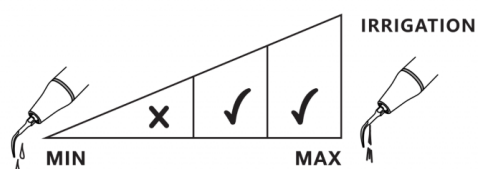

Ansa detartraj supragingival G2 / GS2 / GK2

Pret:

95,78 lei TVA inclusa

Descriere produs:

D TEHNICALDENT

Intrarea Sulfinei 94 Magurele, Ilfov. Tel: 021 312 56 60, E-mail: office@tehnicaldent.ro IBAN: RO17 RNCB
0068 0043 7192 0001 Nr. Inreg. Reg. Com. : I/09/137/09 Cod fiscal: RO 117 58 273

G2(GD2/GS2)

Removing heavy supragingival calculus.

MODE: G

Ansa detartraj supragingival confectionata dintr-un material foarte rezistent, inoxidabil, cu filet interior.

INDICATII:

Pentru indepartarea depunerilor supragingivale grosiere.