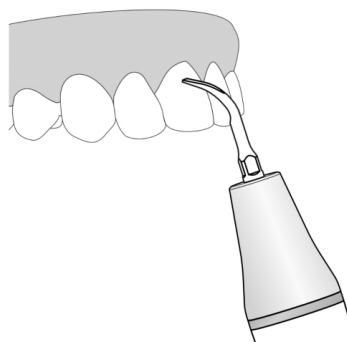

Ansa detartraj supragingival G2 / GS2 / GK2

Pret:

95,78 lei TVA inclusa

Descriere produs:

D TEHNICALDENT

Intrarea Sulfinei 94 Magurele, Ilfov. Tel: 021 312 56 60, E-mail: office@tehnicaldent.ro IBAN: RO17 RNCB
0068 0043 7192 0001 Nr. Inreg. Reg. Com. : I/09/137/09 Cod fiscal: RO 117 58 273

G2(GD2/GS2)

Removing heavy supragingival calculus.

MODE: G

Ansa detartraj supragingival confectionata dintr-un material foarte rezistent, inoxidabil, cu filet interior.

INDICATII:

Pentru indepartarea depunerilor supragingivale grosiere.