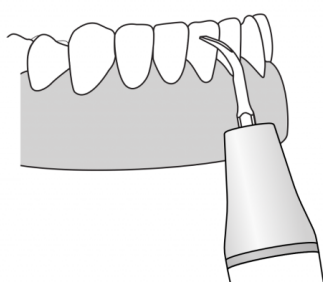

Ansa detartraj supragingival G2 / GS2 / GK2

Pret:

95,78 lei TVA inclusa

Descriere produs:

D TEHNICALDENT

Intrarea Sulfinei 94 Magurele, Ilfov. Tel: 021 312 56 60, E-mail: office@tehnicaldent.ro IBAN: RO17 RNCB
0068 0043 7192 0001 Nr. Inreg. Reg. Com. : I/09/137/09 Cod fiscal: RO 117 58 273

G2(GD2/GS2)

Removing heavy supragingival calculus.

MODE: G

Ansa detartraj supragingival confectionata dintr-un material foarte rezistent, inoxidabil, cu filet interior.

INDICATII:

Pentru indepartarea depunerilor supragingivale grosiere.