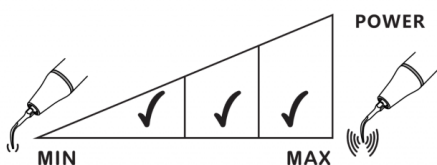

G2(GD2/GS2)

Removing heavy supragingival calculus.

MODE: G

Ansa detartraj supragingival confectionata dintr-un material foarte rezistent, inoxidabil, cu filet interior.

INDICATII:

Pentru indepartarea depunerilor supragingivale grosiere.