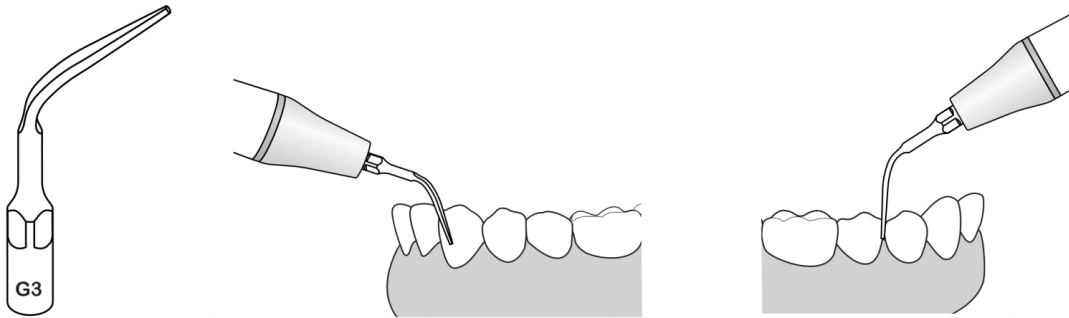

Ansa detartraj supragingival G3 / GK3 / GS3

Pret:

46,67 lei TVA inclusa

Descriere produs:

D TEHNICALDENT

Intrarea Sulfinei 94 Magurele, Ilfov. Tel: 021 312 56 60, E-mail: office@tehnicaldent.ro IBAN: RO17 RNCB
0068 0043 7192 0001 Nr. Inreg. Reg. Com. : I/09/137/09 Cod fiscal: RO 117 58 273

G3(GD3/GS3)

Removing supragingival calculus in all quadrants, including interproximal and sulcus areas.

MODE: G

Ansa detartraj supragingival din material rezistent, inoxidabil, cu filet interior.

INDICATII: