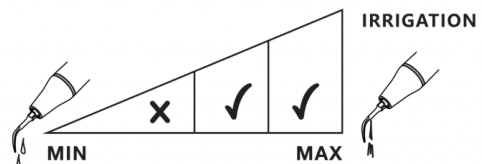

Ansa detartraj supragingival G3 / GK3 / GS3

Pret:

46,67 lei TVA inclusa

Descriere produs:

D TEHNICALDENT

Intrarea Sulfinei 94 Magurele, Ilfov. Tel: 021 312 56 60, E-mail: office@tehnicaldent.ro IBAN: RO17 RNCB
0068 0043 7192 0001 Nr. Inreg. Reg. Com. : I/09/137/09 Cod fiscal: RO 117 58 273

G3(GD3/GS3)

Removing supragingival calculus in all quadrants, including interproximal and sulcus areas.

MODE: G

Ansa detartraj supragingival din material rezistent, inoxidabil, cu filet interior.

INDICATII: