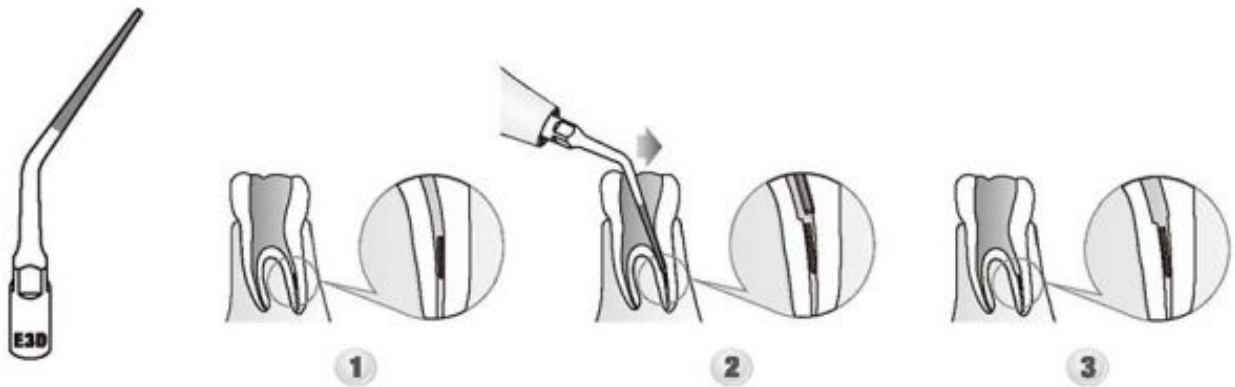

### Descriere produs:

Ansa pentru functia endo a detartrorului.

### CARACTERISTICI:

- confectionata din otel inoxidabil,
- cu filet interior,
- varful ansei este acoperit cu un strat de diamant de 40microni,
- compatibila cu aparatele de detartraj **Woodpecker si EMS.**

## E3D (ED3D/ES3D)

Diamond-coated (40µm) instrument for enlarging the root canal and access to files broken in the root canal.

Don't touch the broken file when enlarging the root canal in case putting it deeper in the canal.