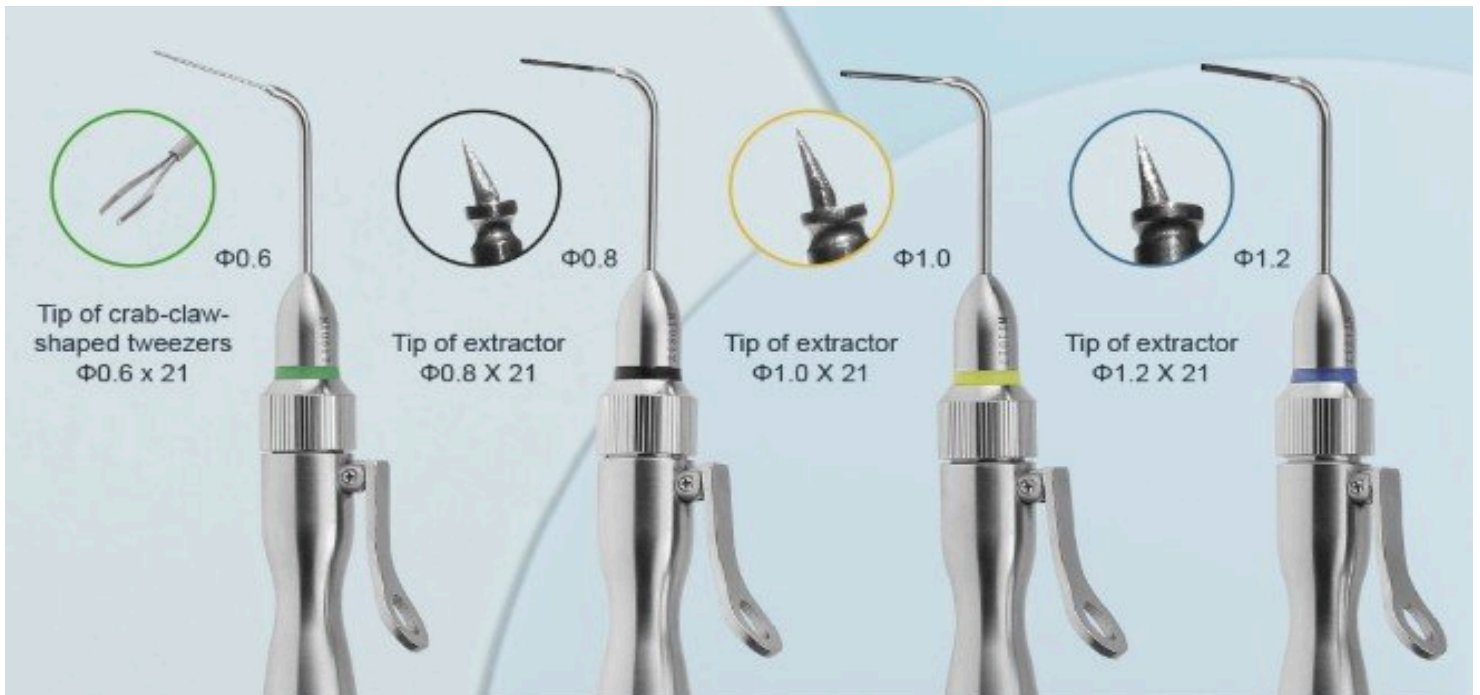

D TEHNICALDENT

Intrarea Sulfinei 94 Magurele, Ilfov. Tel: 021 312 56 60, E-mail: office@tehnicaldent.ro IBAN: RO17 RNCB
0068 0043 7192 0001 Nr. Inreg. Reg. Com.: I/09/137/99 Cod fiscal: RO 117 58 273