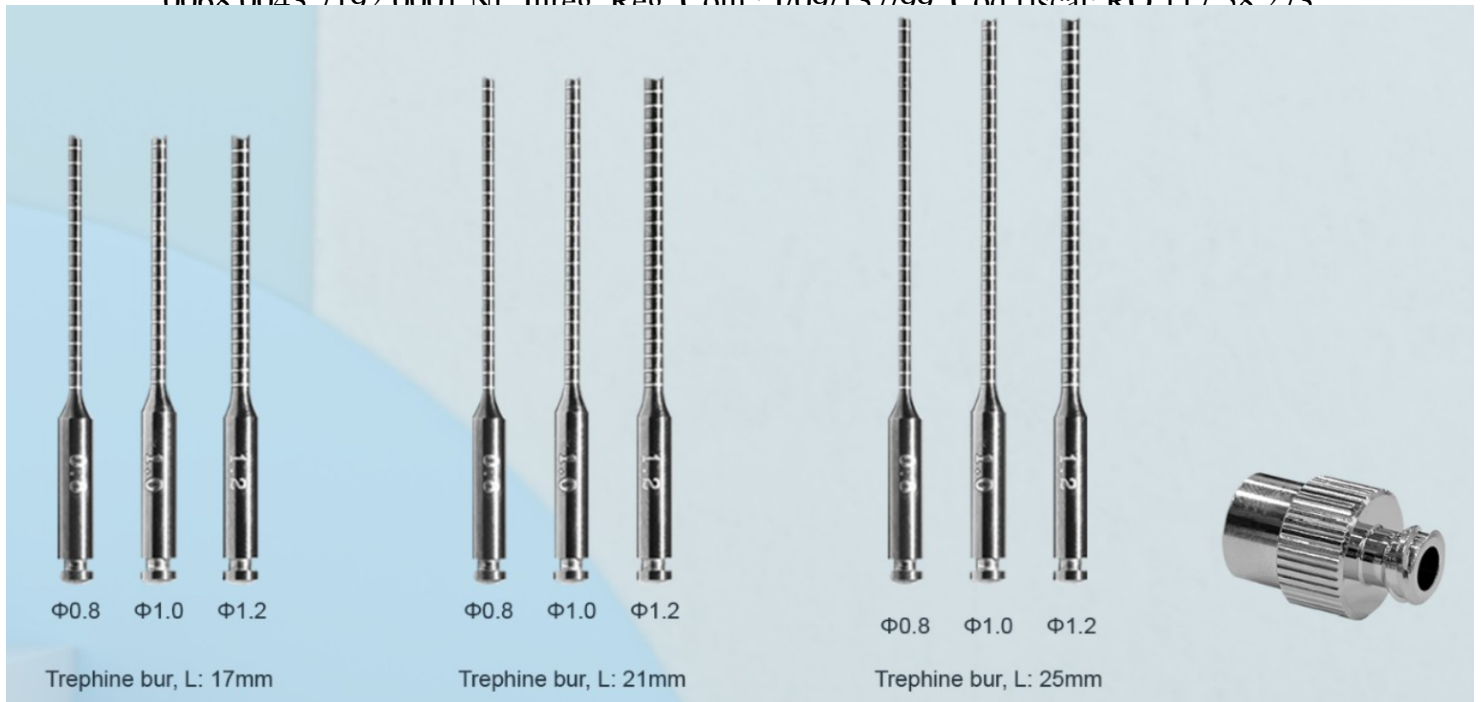

D TEHNICALDENT

Intrarea Sulfinei 94 Magurele, Ilfov. Tel: 021 312 56 60, E-mail: office@tehnicaldent.ro IBAN: RO17 RNCB
0068 0043 7192 0001 Nr. Inreg. Reg. Com.: I/09/137/09 Cod fiscal: RO 117 58 273

Descrierea tehnicii: