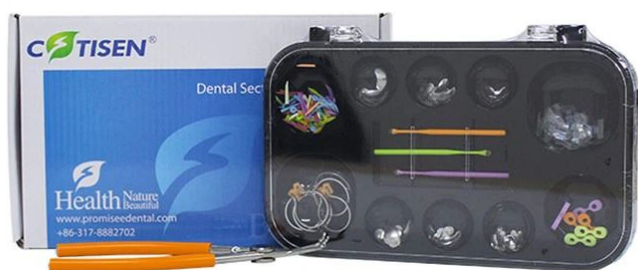

Set matrici teflon sectionate asortate

Pret:

1.376,99 lei TVA inclusa

Descriere produs:

Setul de matrici contine:

1. Forceps matrici
2. Benzile matricei supragingivale: L (50 buc), M (50 buc), S (50 buc)
3. Benzi ale matricei subgingivale: L (20 buc), M (20 buc), S (20 buc)
4. Benzi cu matrice de rasina: L (10 buc), S (10 buc)
5. Sticky stick: 3buc
6. Pana de degajare din silicon: 6buc
7. Pene: 60buc
8. Inel de prindere: 6buc