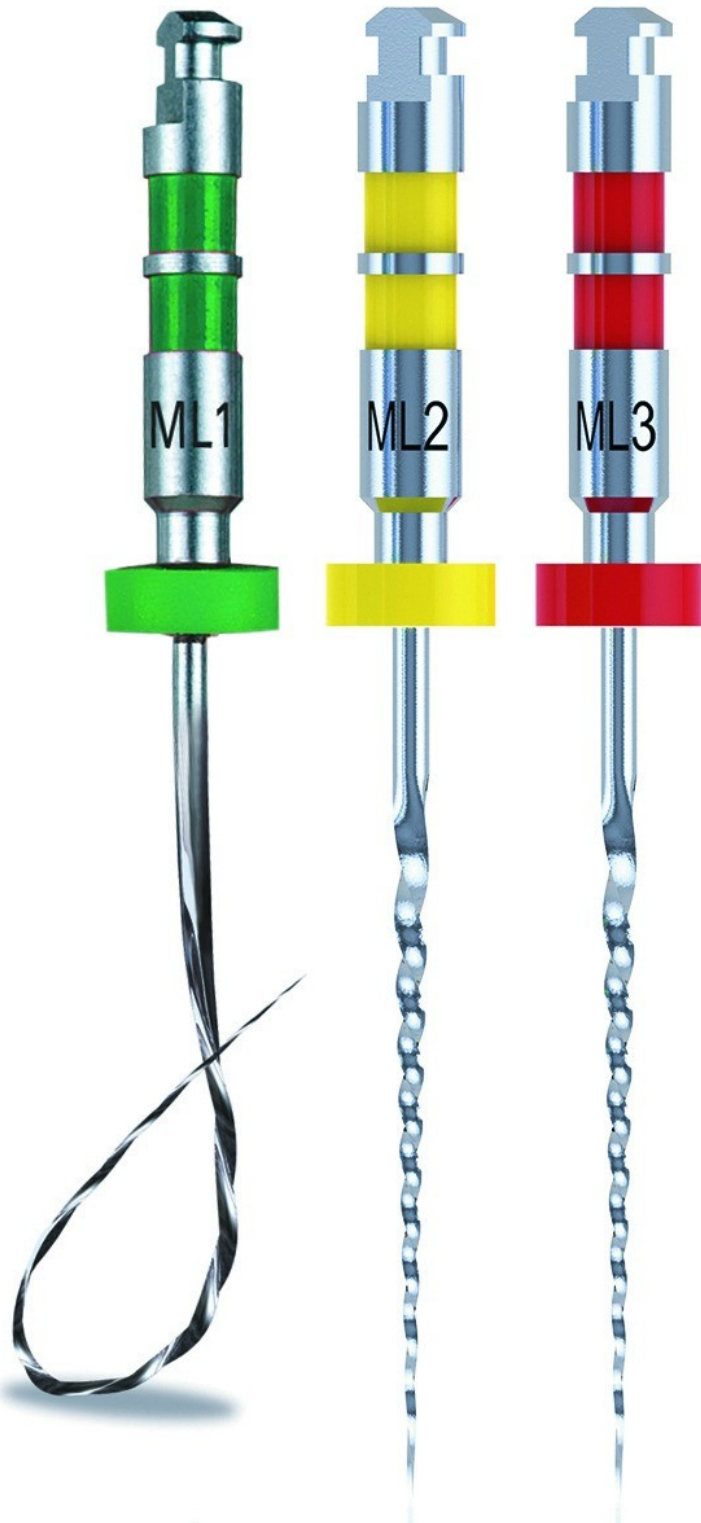

Instrumente rotative Twisted File Adaptive

Pret:

228,17 lei TVA inclusa

Descriere produs:

Intrarea Sulfinei 94 Magurele, Ilfov. Tel: 021 312 56 60, E-mail: office@technicaldent.ro IBAN: RO17 RNCB
0068 0043 7192 0001 Nr. Inreg. Reg. Com.: J/09/137/99, Cod fiscal: RO 117 58 273

Detineti controlul!

Noua tehnologie este bazata pe un algoritm inteligent, patentat, realizat pentru a functiona cu sistemul TF Adaptive. Aceasta tehnologie permite sistemului sa se adapteze la fortele de torsiune din canal, in functie de presiunea la care este supus acul. Rezulta ca instrumentul va efectua rotatie sau reciprocare in functie de situatie. Avand la dispozitie designul Twisted Files, detritusul este indepartat foarte eficient; in plus, efectul de "pull in" este considerabil diminuat, datorita tehnologiei Miscarii Adaptabile.

Rotatie: 600° in sensul acelor de ceasornic si 0° in sens contrar - miscarea acului cand nu este supus la presiune

Reciprocare: 370° in sensul acelor de ceasornic si 50° in sens contrar.

Un cod de culoare intuitiv, realizat pentru eficienta si pentru usurinta in utilizare.
Exact ca un semafor! Porniti la verde si va opriti la rosu...