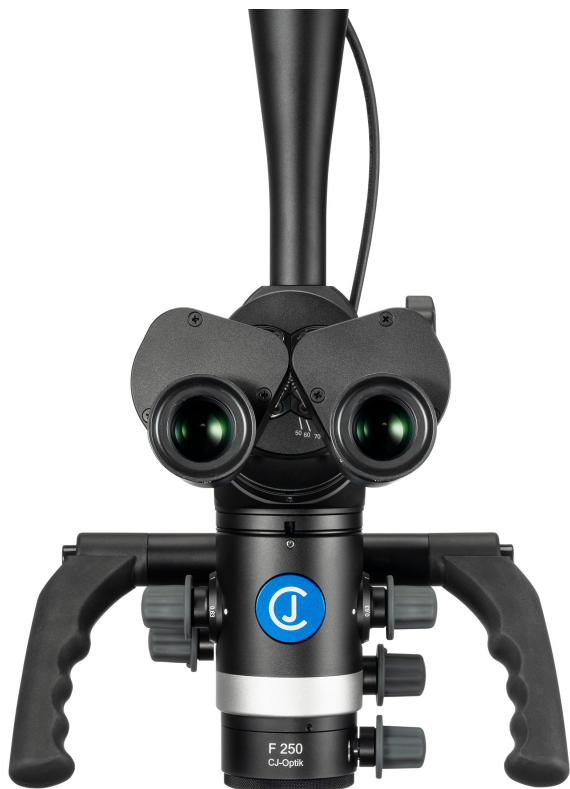

Microscop endodontic CJ Optik Basic

Pret:

79.900,00 lei TVA inclusa

Descriere produs:

Caracteristici si beneficii

[LISTA COMPLETA DE PRETURI SI CONFIGURATII](#)

[BROSURA MICROSCOAPE CJ OPTIK](#)

[ACCESORII MICROSCOP CJ OPTIK](#)

Sursa LED, fara ventilator, integrata si cu corectie de culoare va asigura o lumina pura si stralucitoare pentru lucrul si fotografierea in conditii optime. Nu mai aveti grija cablurilor optice care se pot rupe sau incurca.

Magnificator apocromatic in 5 trepte 0,4/0,6/1/1,6/2,5.

Beam splitter cu inclinare de 30 de grade si port foto retrograd pentru o ergonomie optima si un balans aproape simetric.

Obiectiv focus $f=250$ mm.

Tubul binocular inclinabil 0-200 grade va ofera un interval enorm de flexibilitate verticala pentru o pozitionare confortabila.

Cuplarea cu design unic MonoBall permite repositionarea fluida si usoara in toate unghiurile fara inconvenientul de a desuruba si a reinsuruba sisteme de fixare.