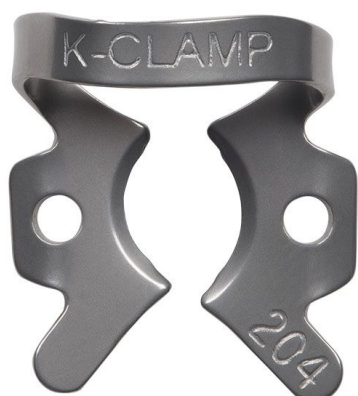

## **Clema diga mata 204 K-CLAMP Shinhung Coreea**

**Pret:**

**61,19 lei TVA inclusa**

### **Descriere produs:**

**Clema de diga mata de origine coreeana.**

**Clema Nr. 204 - Clema de diga pentru molari mici inferiori stanga.**

Materialul metalic este mat non-reflectorizant, ceea ce ofera o vizibilitate sporita in timpul procedurilor dentare, reducand reflexiile luminoase.

Design ergonomic si eficient, pentru a va oferi cel mai bun acces si vizibilitate a locului izolat. Elasticitatea face K-Clamps extrem de durabile si usor de manevrat. Clemele ofera un confort superior pentru pacient si previne traumatismele nedorite ale tesutului moale din jur.

Otel inoxidabil fabricat pentru a rezista la coroziune in conditii intraorale.

AUTOCLAVABILE la 121°C