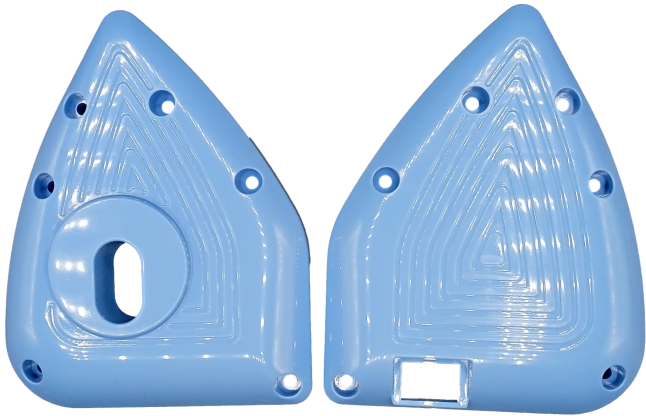

Capac Lateral Sigilator (Set de 2 Bucăți)

Pret:

113,00 lei TVA inclusa

Descriere produs:

Acest set de capace laterale pentru sigilatorul Runyes este esențial pentru asigurarea protecției și funcționării optime a echipamentului. Fabricate dintr-un plastic durabil și rezistent, capacele sunt proiectate pentru a se potrivi perfect pe ambele părți ale sigilatorului, contribuind la menținerea integrității acestuia și protejarea componentelor interne de praf și deteriorare.

Caracteristici Tehnice:

- **Material:** Plastic de înaltă calitate, rezistent la uzură.
- **Compatibilitate:** Specific pentru sigilatoarele Runyes, asigurând o potrivire precisă și sigură.
- **Design:** Capacele sunt ușor de instalat și oferă o protecție eficientă, prelungind durata de viață a echipamentului.