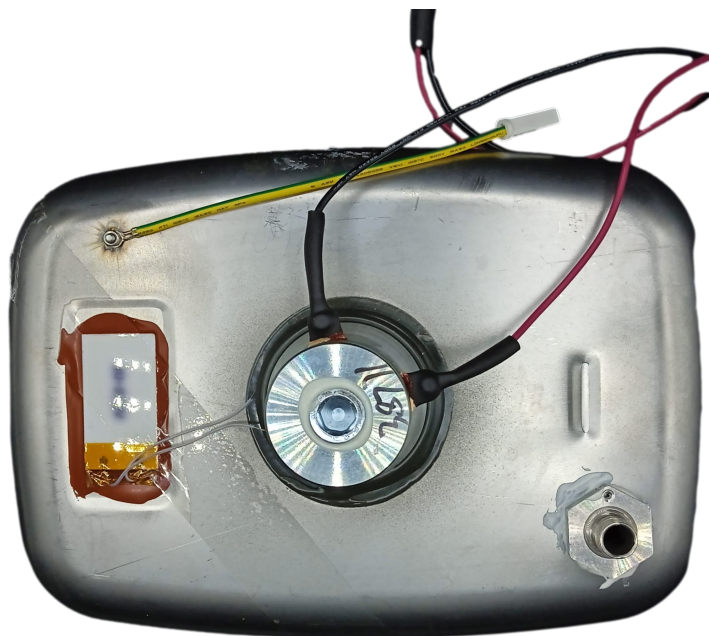

## Cuva Baie Ultrasonica Runyes

Pret:

**337,01 lei TVA inclusa**

### Descriere produs:

Această cuvă de baie ultrasonică este un echipament esențial pentru curățarea instrumentelor medicale și dentare, utilizând tehnologia avansată de ultrasunete pentru a asigura o curățare profundă și eficientă. Cuvă este proiectată pentru a fi compatibilă cu sistemele Runyes și este fabricată din materiale de înaltă calitate, pentru a garanta durabilitatea și performanța optimă în utilizare zilnică.

### Caracteristici Tehnice:

- Material: Oțel inoxidabil, cunoscut pentru rezistența sa la coroziune și durabilitatea pe termen lung.
- Dimensiuni Interne: Adâncime de 6,5 cm, suficientă pentru a acomoda diverse instrumente medicale de dimensiuni mici și medii.
- Funcție de Încălzire: Include un element de încălzire pentru a îmbunătăți eficiența procesului de curățare, asigurând o curățare mai rapidă și mai temeinică.
- Conexiuni Electrice: Cuvă este echipată cu conexiuni electrice izolate, asigurând siguranța și eficiența în operare.
- Port de Scurgere: Facilități pentru golirea și reumplerea cu ușurință a băii, ceea ce face întreținerea rapidă și eficientă.

Proiectată special pentru a fi utilizată cu uniturile dentare și alte echipamente compatibile Runyes, asigurând o integrare perfectă în fluxul de lucru din cabinetele stomatologice.