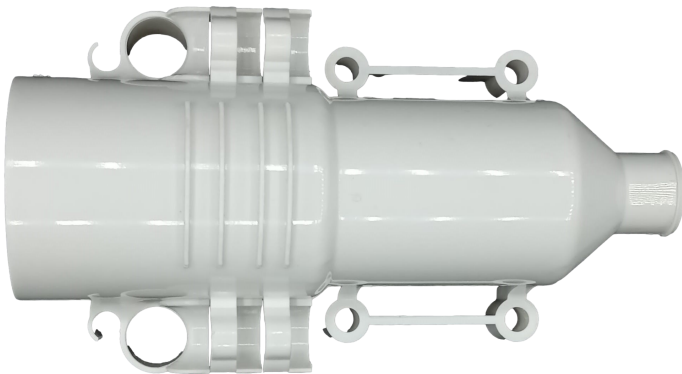

## Suport Filtru Apa pentru Unituri Stomatologice Runyes Care 33

Pret:

**75,01 lei TVA inclusa**

### Descriere produs:

Suportul de filtru apă Runyes este o componentă esențială pentru asigurarea funcționării optime a uniturilor stomatologice. Acest suport este conceput să ofere stabilitate și protecție filtrului de apă, garantând un flux de apă constant și curat în timpul procedurilor stomatologice.

### Caracteristici Tehnice:

- Material Durabil:** Fabricat din plastic rezistent, suportul este conceput să reziste la uzura zilnică și condițiile de lucru din cabinetul stomatologic.
- Design Compact și Funcțional:** Oferă o fixare sigură a filtrului, cu un sistem de prindere eficient care asigură un acces ușor pentru înlocuirea și întreținerea filtrului.
- Compatibilitate Universală:** Proiectat pentru a fi compatibil cu o gamă largă de unituri stomatologice Runyes, precum și cu alte mărci care folosesc filtre de apă similare.
- Etanșeitate Perfectă:** Prevăzut cu canale de prindere care mențin filtrul în poziție fără a compromite integritatea sistemului.

- **Sistem de prindere integrat:** Suportul vine cu un mecanism de prindere care asigură o fixare sigură a filtrului și previne deconectarea accidentală.
- **Posibilitate de întreținere ușoară:** Poziționarea filtrului în suport permite o accesibilitate rapidă pentru înlocuire sau curățare, contribuind la reducerea timpului de oprire al unitului dentar.