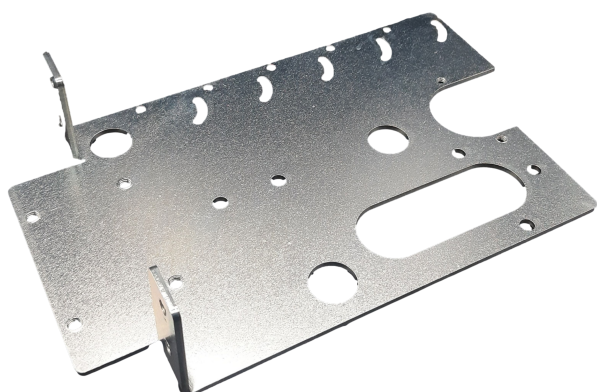

Suport metalic masa medic care 33 Runyes

Pret:

326,01 lei TVA inclusa

Descriere produs:

⚠️ Atenție: Prețul este valabil pentru o bucată

⚠️ Dimensiuni:

Lungime: 20 cm

Lățime: 13 cm

⚠️ Descriere:

Suport metalic robust, proiectat special pentru unitățile dentare Runyes model Care 33.

- ✓ Construcție solidă și durabilă
- ✓ Design ergonomic pentru instalare ușoară
- ✓ Compatibilitate perfectă cu unitățile Runyes Care 33