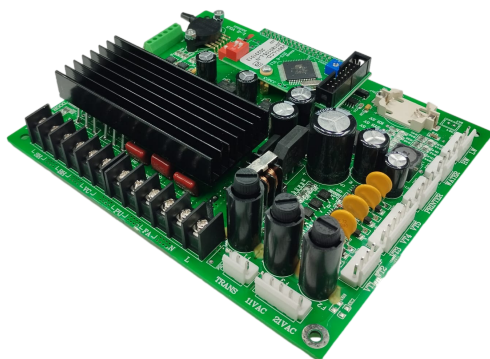

## Placa principala ecran LCD Autoclav Runyes

Pret:

**1.335,01 lei TVA inclusa**

### Descriere produs:

Placa principală pentru funcționarea optimă a afișajului LCD și a comenzilor din autoclavul Runyes.

- ✓ Compatibilitate cu modelele Runyes
- ✓ Circuit electronic
- ✓ Ușor de montat și de integrat în sistem
- ✓ Asigură stabilitate