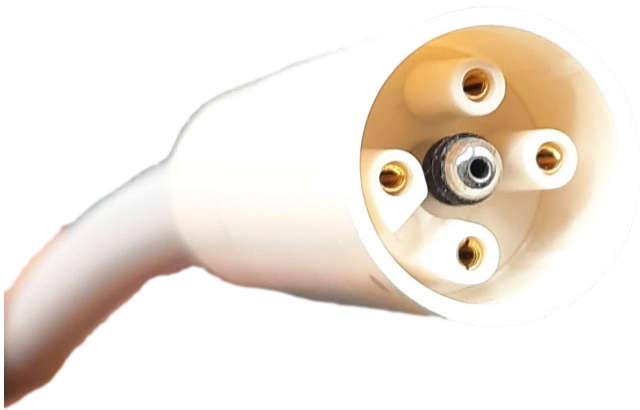

Furtun conectare piesa de mana detartraj HW-5L/6L

Pret:

124,46 lei TVA inclusa

Descriere produs:

Furtunul de conectare CHY-5L este special conceput pentru a asigura o conexiune stabilă între piesa de mână și unitatea de detartraj HW-5L/6L. Acesta permite un flux optim de aer și apă, esențial pentru performanțe ridicate în tratamentele stomatologice.

Caracteristici:

Compatibil cu modelele HW-5L și HW-6L

✓ Construit din materiale durabile și flexibile

✓ Asigură o conectivitate sigură și stabilă

Referință produs: CHY-5L REFINE