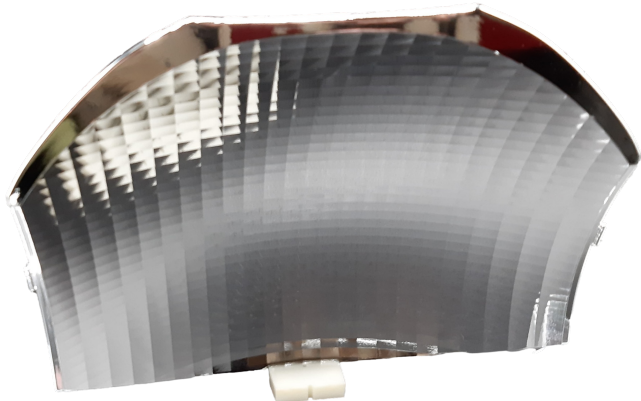

Modul led pentru lampa DCI Care 33 Runyes

Pret:

1.246,01 lei TVA inclusa

Descriere produs:

Acest modul LED este destinat lămpii DCI a unității Runyes CARE 33

- ✓ Compatibil cu lampă DCI Runyes CARE 33
- ✓ Lumină clară și stabilă, ideală pentru intervenții precise
- ✓ Eficiență energetică
- ✓ Ușor de montat și înlocuit