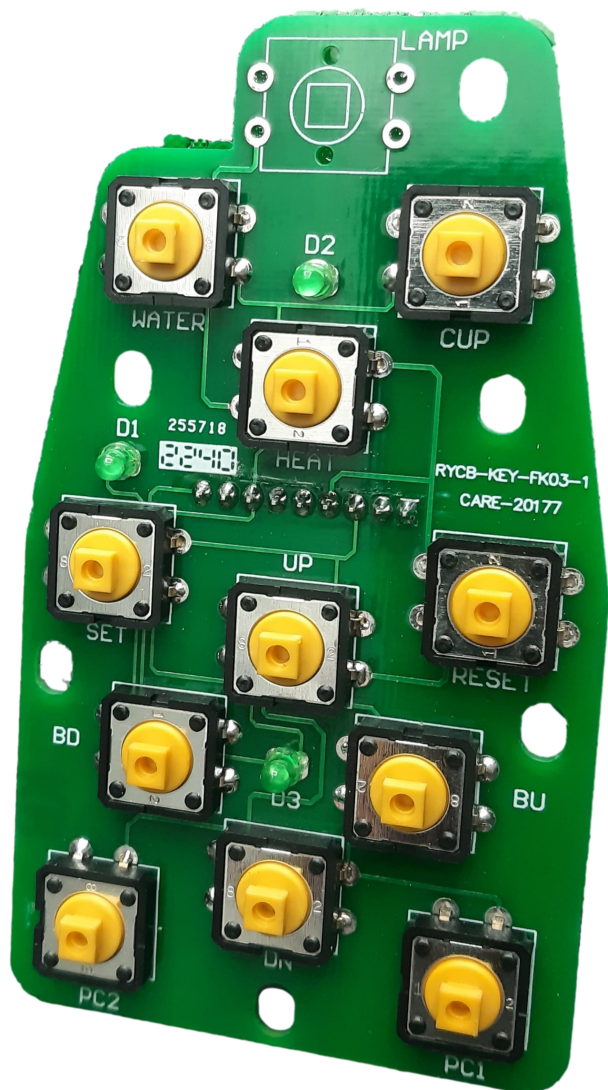

Tastatura masa asistenta unit Runyes

Pret:

165,01 lei TVA inclusa

Descriere produs:

Tastatură este concepută special pentru masa asistentei uniturilor dentare Runyes.

- ✓ Compatibilă cu unitățile dentare Runyes
- ✓ Interfață cu butoane
- ✓ Placă electronică
- ✓ Ușor de instalat și înlocuit

Intrarea Sulfinei 94 Magurele, Ilfov. Tel: 021 312 56 60, E-mail: office@tehnicaldent.ro IBAN: RO17 RNCB
0068 0043 7192 0001 Nr. Inreg. Reg. Com.: J/09/137/99, Cod fiscal: RO 117 58 273

?? Important:

?? Piesă originală Runyes