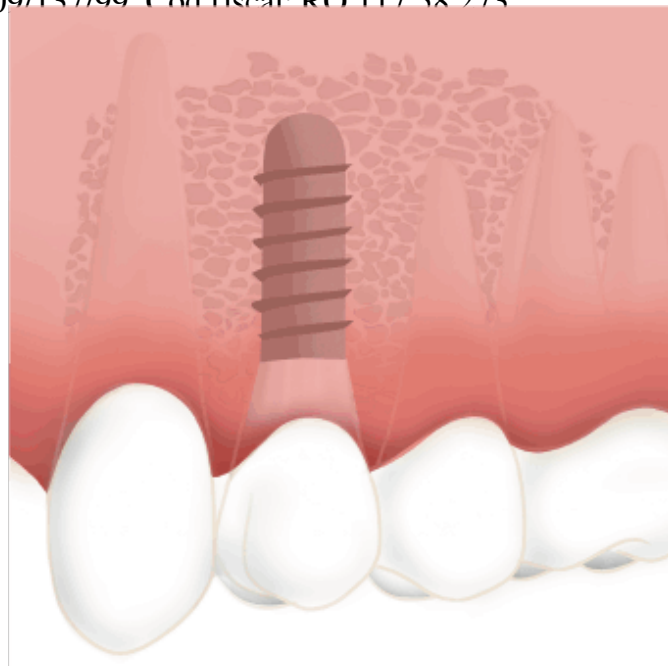

D TEHNICALDENT

Intrarea Sulfinei 94 Magurele, Ilfov. Tel: 021 312 56 60, E-mail: office@tehnicaldent.ro IBAN: RO17 RNCB
0068 0043 7192 0001 Nr. Inreg. Reg. Com.: J/09/137/99 Cod fiscal: RO 117 58 273

Prezentare