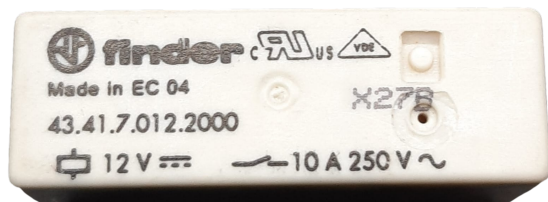

Releu Fedesa

Pret:

120,95 lei TVA inclusa

Descriere produs:

Releu compatibil cu echipamentele Fedesa, utilizat pentru comutarea circuitelor de 12V la un curent de până la 10A.

- ✓ Tensiune: 12V DC
- ✓ Curent: până la 10A

?? Important:

?? Piesă originală Fedesa

?? Se vinde individual

?? Recomandat pentru înlocuirea releelor defecte din uniturile dentare Fedesa