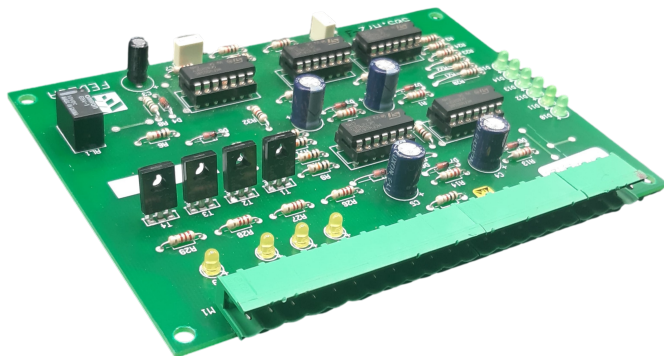

Placa comanda centrala Fedesa

Pret:

728,18 lei TVA inclusa

Descriere produs:

Placă electronică centrală dedicată uniturilor dentare Fedesa, asigură funcționarea coordonată a componentelor esențiale ale echipamentului.

- ✓ Compatibilă cu modelele originale Fedesa
- ✓ Asigură control eficient și fiabil
- ✓ Piesă de schimb originală

⚠️Important:

- ⚠️ Se vinde individual
- ⚠️ Recomandată pentru service autorizat