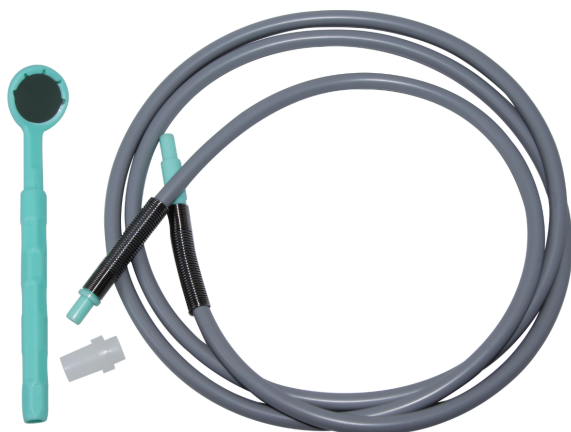

Kit oglinda dentara cu aspiratie

Pret:

96,90 lei TVA inclusa

Descriere produs:

Oglinda dentara Suction Mirror combina functia de oglinda cu aspiratia salivei, oferind o solutie eficienta pentru imbunatatirea vizibilitatii si a spatiului de lucru in timpul procedurilor stomatologice. Designul integrat reduce numarul de instrumente necesare si faciliteaza lucrul in echipa, inclusiv in operatiuni cu doi sau patru maini.

Capul de lucru asigura aspiratie tridimensionala a salivei si a lichidelor, indepartand rapid impuritatile din campul operator si mentinand o vedere clara. Sistemul de aspiratie continua sa functioneze chiar daca doar o parte dintre orificii sunt in contact cu lichidul, spre deosebire de oglinzile de aspiratie conventionale.

Capetele de lucru sunt de unica folosinta, contribuind la un nivel ridicat de igiena si la reducerea costurilor asociate sterilizarii. Oglinda cu aspiratie este conceputa pentru eficienta crescuta si confort in timpul procedurilor clinice.

Kitul contine:

50 oglinzi de unica folosinta

1 maner din aluminiu

1 set furtunuri de conectare

1 adaptor din silicon pentru aspiratie puternica sau slaba